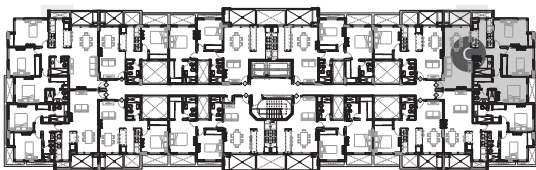

CHATEAU
HARMONIE
condominios

TIPOLOGIA VIP V
Deptos C (PH 133)

- 1 ESTAR
- 2 COCINA
- 3 BAÑO
- 4 COMEDOR
- 5 BALCON
- 6 DORMITORIO PPAL.
- 7 DORMITORIO
- 8 PASILLO

SUPERFICIES

CUBIERTA PROPIA
87.83 m²
BALCON
5.18 m²
CUBIERTA COMUN
16.65 m²

TOTAL: 109.66 m²

NOTA: La tipología VIP V resulta del dpto C; factible de repetirse en la misma torre en el dpto J al igual que en TORRE I dptos J-C, en torre IV dptos J-C y en TORRE V deptos B-H.

TORRE III - 1° a 4° PISO