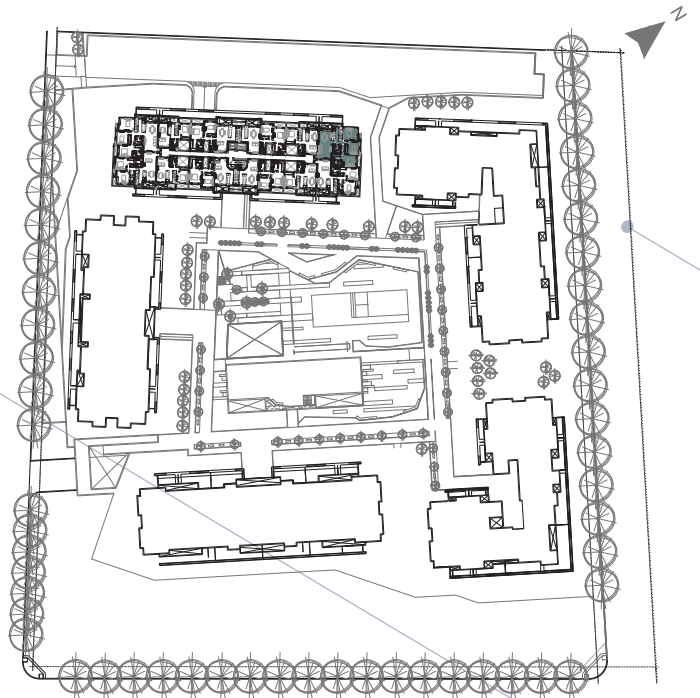

CHATEAU
HARMONIE
condominios

TIPOLOGIA VIP V
Deptos C (PH 133)

- 1 ESTAR
- 2 COCINA
- 3 BAÑO
- 4 COMEDOR
- 5 BALCON
- 6 DORMITORIO PPAL.
- 7 DORMITORIO
- 8 PASILLO

SUPERFICIES

CUBIERTA PROPIA
87.83 m²
BALCON
5.18 m²
CUBIERTA COMUN
16.65 m²

TOTAL: 109.66 m²

NOTA: La tipología VIP V resulta del dpto C; factible de repetirse en la misma torre en el dpto J al igual que en TORRE I dptos J-C, en torre IV dptos J-C y en TORRE V deptos B-H.

TORRE III - 1° a 4° PISO