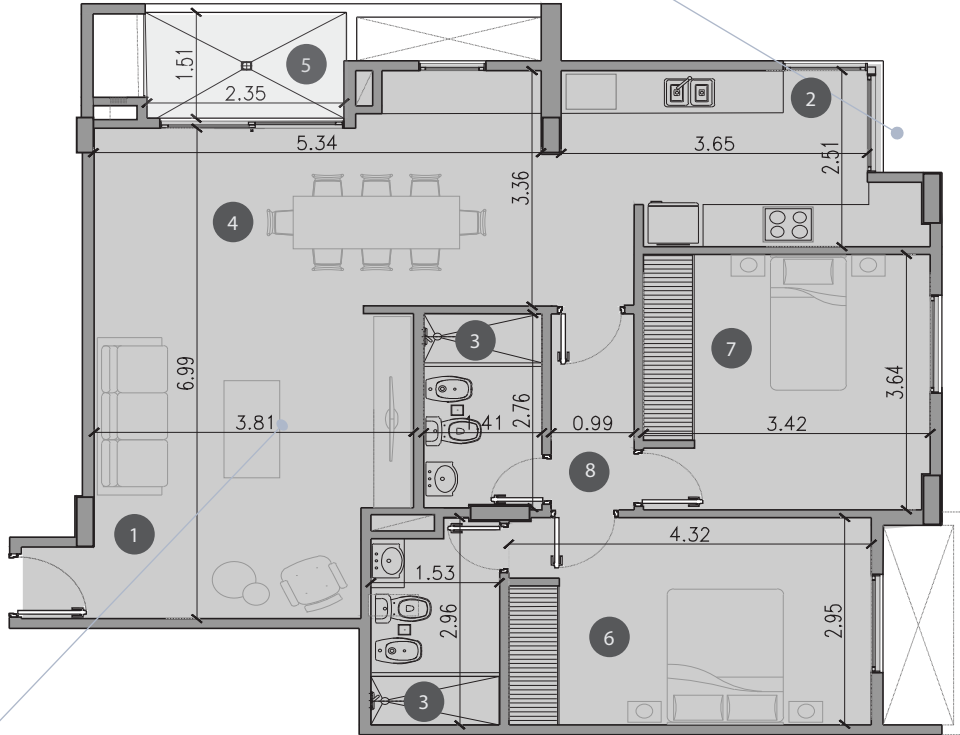

CHATEAU
HARMONIE
condominios

TIPOLOGIA VIP V
Deptos C (PH 133)

- 1 ESTAR
- 2 COCINA
- 3 BAÑO
- 4 COMEDOR
- 5 BALCON
- 6 DORMITORIO PPAL.
- 7 DORMITORIO
- 8 PASILLO

SUPERFICIES

CUBIERTA PROPIA
87.83 m²
BALCON
5.18 m²
CUBIERTA COMUN
16.65 m²

TOTAL: 109.66 m²

NOTA: La tipología VIP V resulta del dpto C; factible de repetirse en la misma torre en el dpto J al igual que en TORRE I dptos J-C, en torre IV dptos J-C y en TORRE V deptos B-H.

TORRE III - 1° a 4° PISO