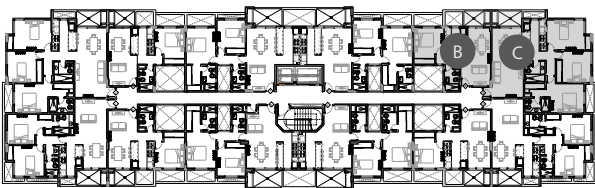

CHATEAU
HARMONIE
condominios

TIPOLOGIA VIP U

Deptos B y C (PH 168-169)

- 1 ESTAR
- 2 COCINA
- 3 BAÑO
- 4 COMEDOR
- 5 BALCON
- 6 DORMITORIO PPAL.
- 7 DORMITORIO
- 8 VESTIDOR
- 9 ANTE BAÑO
- 10 DESPENSERO
- 11 PASILLO

SUPERFICIES

CUBIERTA PROPIA
129.92 m²
BALCON
9.80 m²
CUBIERTA COMUN
25.01 m²

TOTAL: 164.73 m²

NOTA: La tipología VIP U resulta de la unificación de los deptos B-C; factible de repetirse en la misma torre en dptos J-K, también puede repetirse en TORRE I en dptos B-C y J-K.

TORRE III - 4° PISO