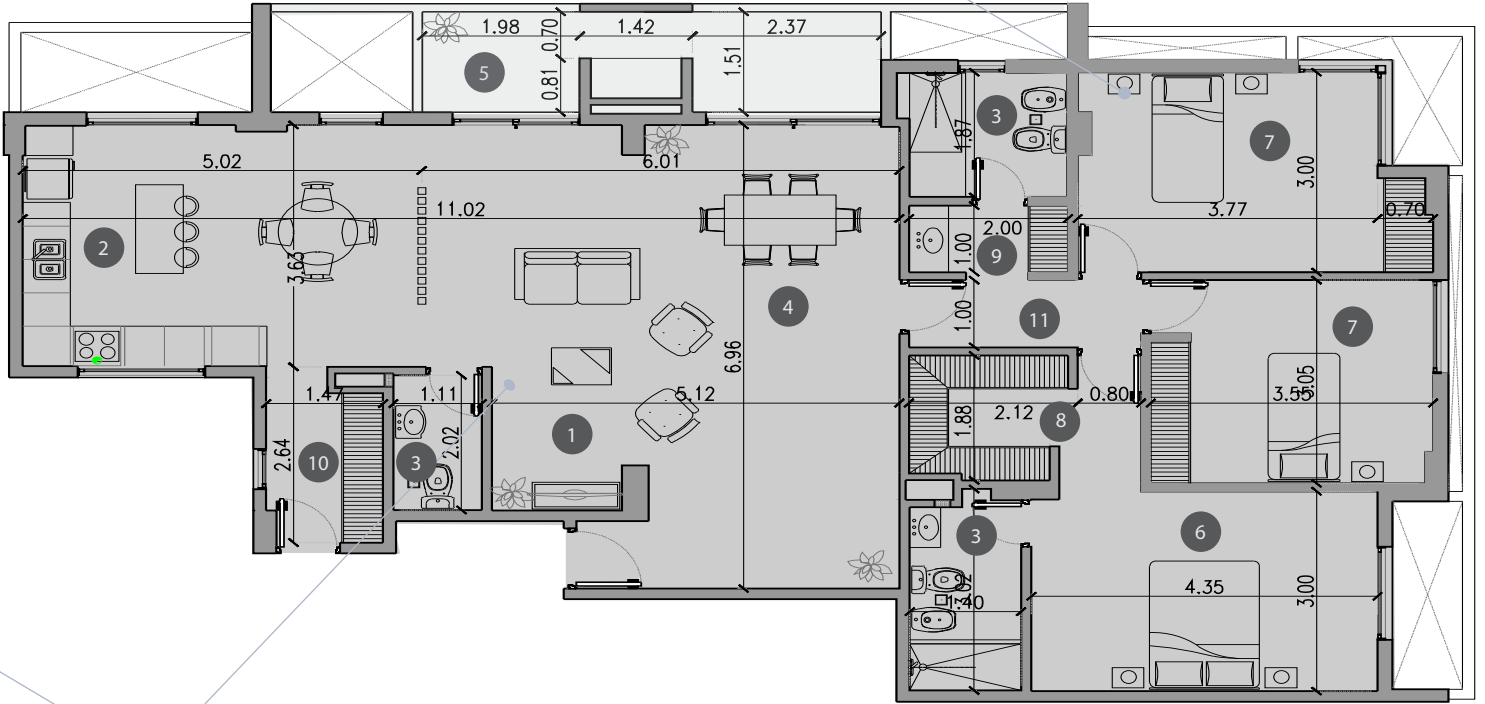

CHATEAU
HARMONIE
condominios

TIPOLOGIA VIP U

Deptos B y C (PH 168-169)

- 1 ESTAR
- 2 COCINA
- 3 BAÑO
- 4 COMEDOR
- 5 BALCON
- 6 DORMITORIO PPAL.
- 7 DORMITORIO
- 8 VESTIDOR
- 9 ANTE BAÑO
- 10 DESPENSERO
- 11 PASILLO

SUPERFICIES

CUBIERTA PROPIA
129.92 m²
BALCON
9.80 m²
CUBIERTA COMUN
25.01 m²

TOTAL: 164.73 m²

NOTA: La tipología VIP U resulta de la unificación de los deptos B-C; factible de repetirse en la misma torre en dptos J-K, también puede repetirse en TORRE I en dptos B-C y J-K.

TORRE III - 4° PISO