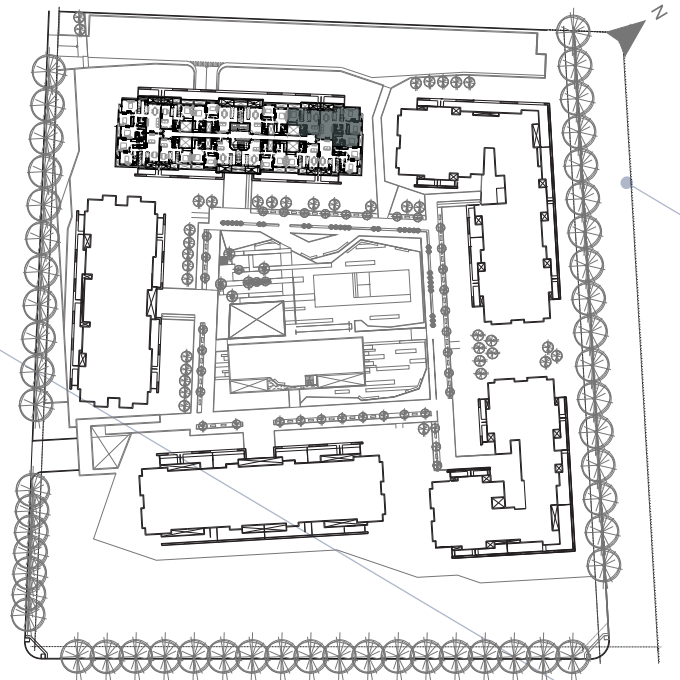

CHATEAU
HARMONIE
condominios

TIPOLOGIA VIP U

Deptos B y C (PH 168-169)

- 1 ESTAR
- 2 COCINA
- 3 BAÑO
- 4 COMEDOR
- 5 BALCON
- 6 DORMITORIO PPAL.
- 7 DORMITORIO
- 8 VESTIDOR
- 9 ANTE BAÑO
- 10 DESPENSERO
- 11 PASILLO

SUPERFICIES

CUBIERTA PROPIA
129.92 m²
BALCON
9.80 m²
CUBIERTA COMUN
25.01 m²

TOTAL: 164.73 m²

NOTA: La tipología VIP U resulta de la unificación de los deptos B-C; factible de repetirse en la misma torre en dptos J-K, también puede repetirse en TORRE I en dptos B-C y J-K.

TORRE III - 4° PISO