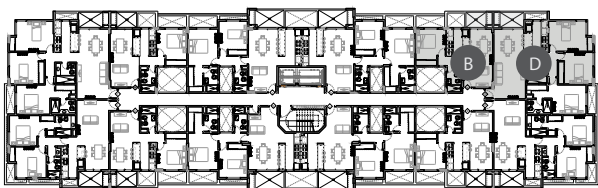

CHATEAU
HARMONIE
condominios

TIPOLOGIA VIP T
Deptos B y D (PH 156-158)

- 1 ESTAR
- 2 COCINA
- 3 BAÑO
- 4 COMEDOR
- 5 BALCON
- 6 DORMITORIO PPAL.
- 7 DORMITORIO
- 8 VESTIDOR
- 9 PASILLO

SUPERFICIES
CUBIERTA PROPIA
111.91 m²
BALCON
8.90 m²
CUBIERTA COMUN
21.62 m²

TOTAL: 206.7 m²

NOTA: La tipología VIP T resulta de la unificación de los deptos B-D.

TORRE III - 3° PISO