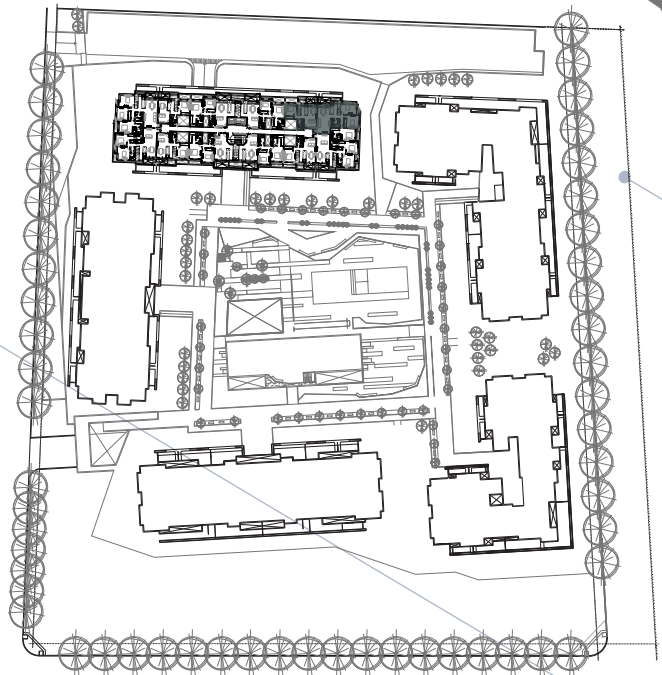

CHATEAU
HARMONIE
condominios

TIPOLOGIA VIP T
Deptos B y D (PH 156-158)

- 1 ESTAR
- 2 COCINA
- 3 BAÑO
- 4 COMEDOR
- 5 BALCON
- 6 DORMITORIO PPAL.
- 7 DORMITORIO
- 8 VESTIDOR
- 9 PASILLO

SUPERFICIES
CUBIERTA PROPIA
111.91 m²
BALCON
8.90 m²
CUBIERTA COMUN
21.62 m²

TOTAL: 206.7 m²

NOTA: La tipología VIP T resulta de la unificación de los deptos B-D.

TORRE III - 3° PISO