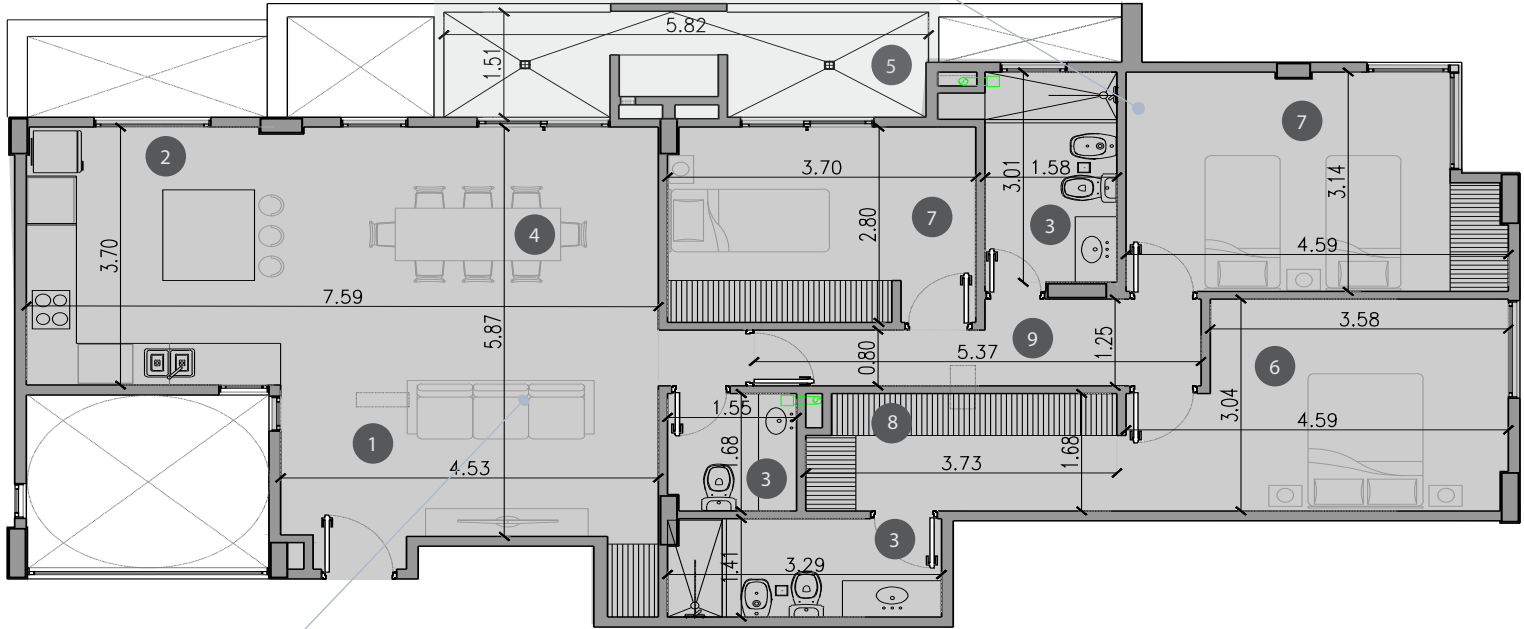

CHATEAU
HARMONIE
condominios

TIPOLOGIA VIP T
Deptos B y D (PH 156-158)

- 1 ESTAR
- 2 COCINA
- 3 BAÑO
- 4 COMEDOR
- 5 BALCON
- 6 DORMITORIO PPAL.
- 7 DORMITORIO
- 8 VESTIDOR
- 9 PASILLO

SUPERFICIES
CUBIERTA PROPIA
111.91 m²
BALCON
8.90 m²
CUBIERTA COMUN
21.62 m²

TOTAL: 206.7 m²

NOTA: La tipología VIP T resulta de la unificación de los deptos B-D.

TORRE III - 3° PISO