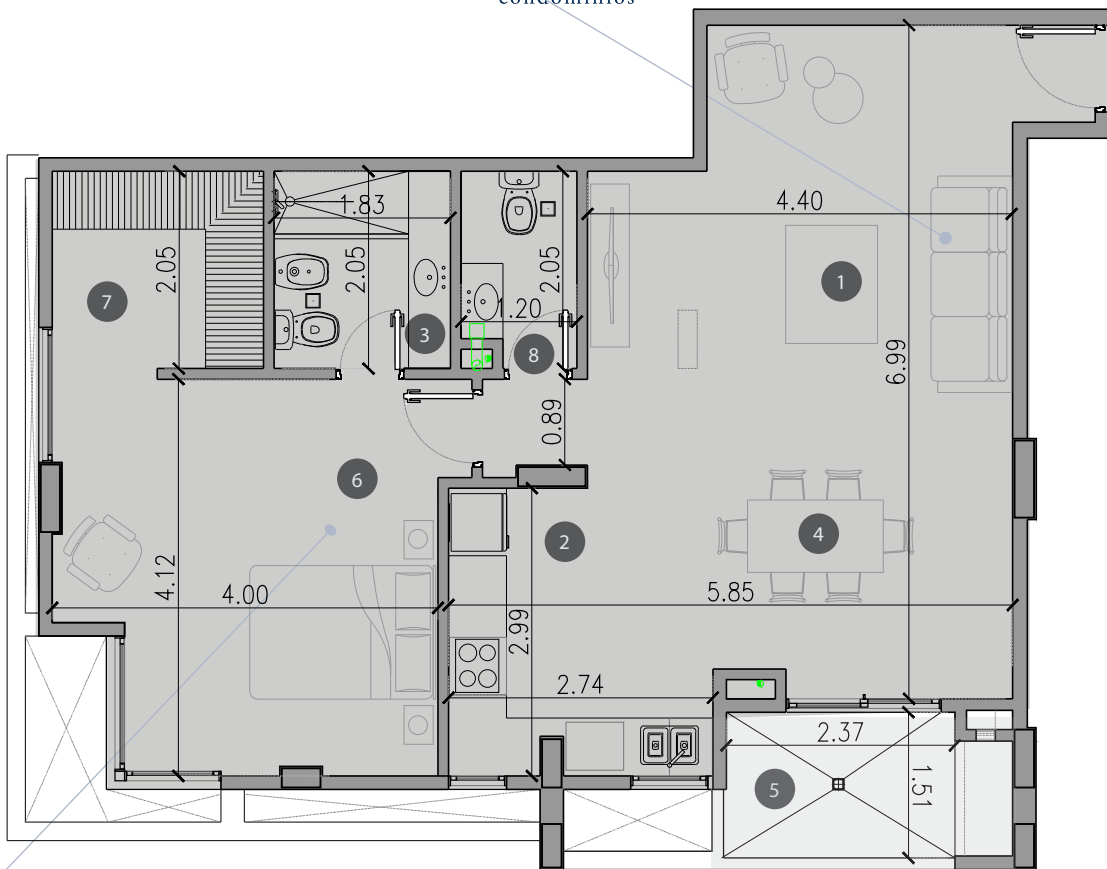

CHATEAU  
**HARMONIE**  
condominios

TIPOLOGIA VIP S  
Deptos I (PH 139-151-175)

- 1 ESTAR
- 2 COCINA
- 3 BAÑO
- 4 COMEDOR
- 5 BALCON
- 6 DORMITORIO
- 7 VESTIDOR
- 8 TOILETTE

SUPERFICIES  
CUBIERTA PROPIA  
68.29 m<sup>2</sup>  
BALCON  
5.24 m<sup>2</sup>  
CUBIERTA COMUN  
13.16 m<sup>2</sup>

TOTAL: 86.69 m<sup>2</sup>

NOTA: La tipología VIP S resulta del dpto I; factible de repetirse en la misma torre en el dpto D, al igual que en TORRE I dptos D-I, en torre IV dptos B-I y en TORRE V dptos C-I.

TORRE III - 1° a 4° PISO