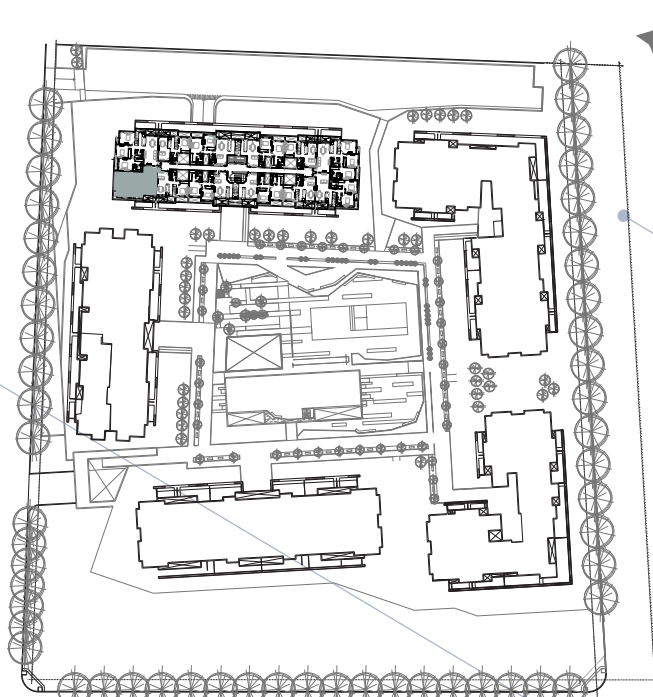

CHATEAU  
**HARMONIE**  
condominios

TIPOLOGIA VIP S  
Deptos I (PH 139-151-175)

- 1 ESTAR
- 2 COCINA
- 3 BAÑO
- 4 COMEDOR
- 5 BALCON
- 6 DORMITORIO
- 7 VESTIDOR
- 8 TOILETTE

SUPERFICIES  
CUBIERTA PROPIA  
68.29 m<sup>2</sup>  
BALCON  
5.24 m<sup>2</sup>  
CUBIERTA COMUN  
13.16 m<sup>2</sup>

TOTAL: 86.69 m<sup>2</sup>

NOTA: La tipología VIP S resulta del dpto I; factible de repetirse en la misma torre en el dpto D, al igual que en TORRE I dptos D-I, en torre IV dptos B-I y en TORRE V dptos C-I.

TORRE III - 1° a 4° PISO