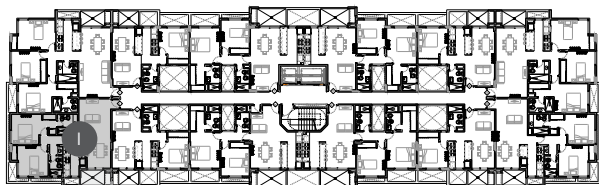

CHATEAU  
**HARMONIE**  
condominios

TIPOLOGIA VIP S  
Deptos I (PH 139-151-175)

- 1 ESTAR
- 2 COCINA
- 3 BAÑO
- 4 COMEDOR
- 5 BALCON
- 6 DORMITORIO
- 7 VESTIDOR
- 8 TOILETTE

SUPERFICIES  
CUBIERTA PROPIA  
68.29 m<sup>2</sup>  
BALCON  
5.24 m<sup>2</sup>  
CUBIERTA COMUN  
13.16 m<sup>2</sup>

TOTAL: 86.69 m<sup>2</sup>

NOTA: La tipología VIP S resulta del dpto I; factible de repetirse en la misma torre en el dpto D, al igual que en TORRE I dptos D-I, en torre IV dptos B-I y en TORRE V dptos C-I.

TORRE III - 1° a 4° PISO