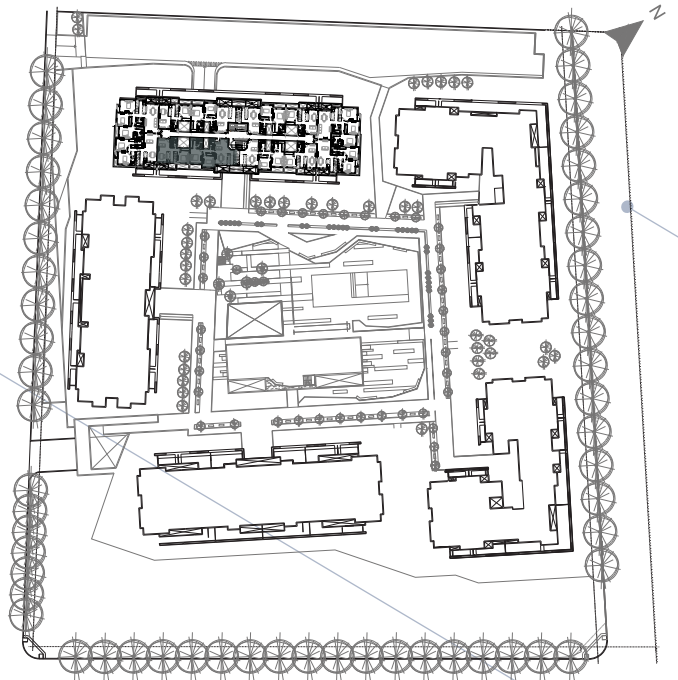

CHATEAU  
**HARMONIE**  
condominios

**TIPOLOGIA VIP R**  
Deptos G y H (PH 137-138)

- 1 ESTAR
- 2 COCINA
- 3 BAÑO
- 4 COMEDOR
- 5 BALCON
- 6 DORMITORIO PPAL.
- 7 DORMITORIO
- 8 VESTIDOR
- 9 PASILLO

**SUPERFICIES**  
CUBIERTA PROPIA  
110.74 m<sup>2</sup>  
BALCON  
10.89 m<sup>2</sup>  
CUBIERTA COMUN  
21.77 m<sup>2</sup>

**TOTAL: 143.40 m<sup>2</sup>**

NOTA: La tipología VIP B resulta de la unificación de los deptos G-H; factible de repetirse en la misma torre en dptos E-F, también puede repetirse en TORRE I en dptos E-F y G-H.

TORRE III - 1º PISO