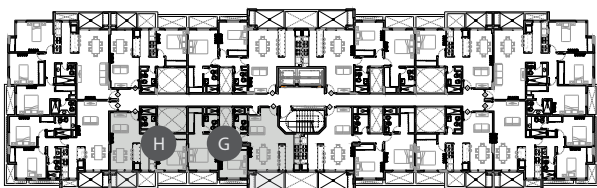

CHATEAU  
**HARMONIE**  
condominios

**TIPOLOGIA VIP R**  
Deptos G y H (PH 137-138)

- 1 ESTAR
- 2 COCINA
- 3 BAÑO
- 4 COMEDOR
- 5 BALCON
- 6 DORMITORIO PPAL.
- 7 DORMITORIO
- 8 VESTIDOR
- 9 PASILLO

**SUPERFICIES**  
CUBIERTA PROPIA  
110.74 m<sup>2</sup>  
BALCON  
10.89 m<sup>2</sup>  
CUBIERTA COMUN  
21.77 m<sup>2</sup>

**TOTAL: 143.40 m<sup>2</sup>**

NOTA: La tipología VIP B resulta de la unificación de los deptos G-H; factible de repetirse en la misma torre en dptos E-F, también puede repetirse en TORRE I en dptos E-F y G-H.