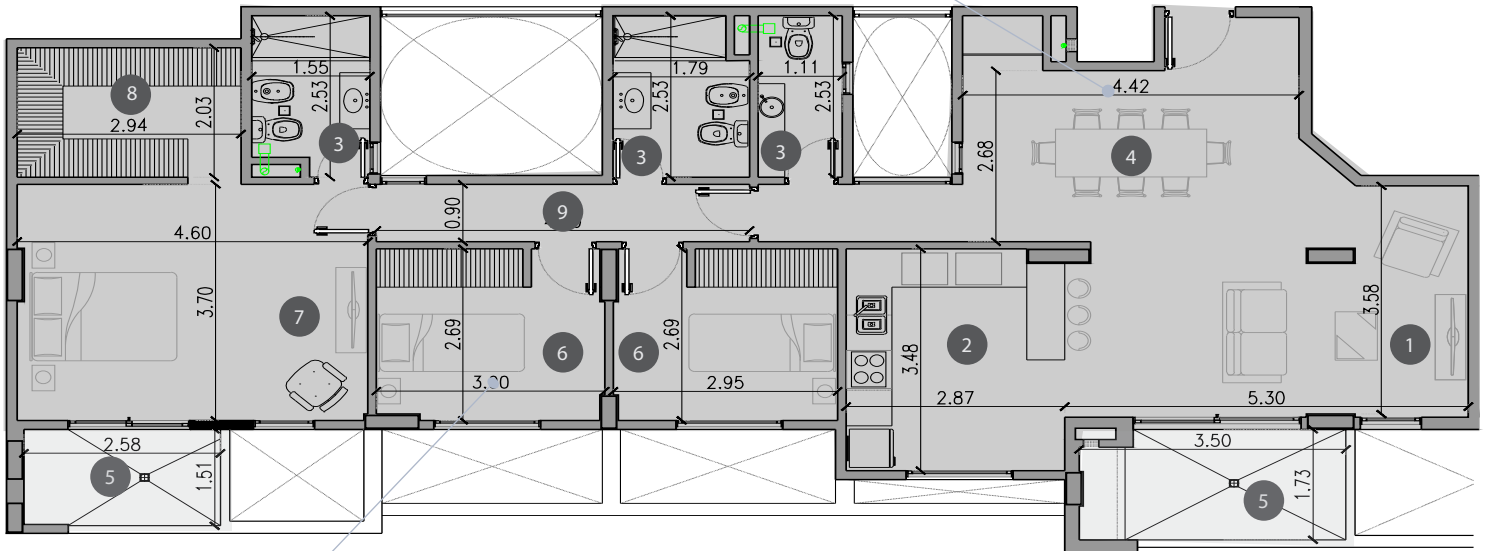

CHATEAU  
**HARMONIE**  
condominios

**TIPOLOGIA VIP R**  
Deptos G y H (PH 137-138)

- 1 ESTAR
- 2 COCINA
- 3 BAÑO
- 4 COMEDOR
- 5 BALCON
- 6 DORMITORIO PPAL.
- 7 DORMITORIO
- 8 VESTIDOR
- 9 PASILLO

**SUPERFICIES**  
CUBIERTA PROPIA  
110.74 m<sup>2</sup>  
BALCON  
10.89 m<sup>2</sup>  
CUBIERTA COMUN  
21.77 m<sup>2</sup>

**TOTAL: 143.40 m<sup>2</sup>**

NOTA: La tipología VIP B resulta de la unificación de los deptos G-H; factible de repetirse en la misma torre en dptos E-F, también puede repetirse en TORRE I en dptos E-F y G-H.

TORRE III - 1º PISO