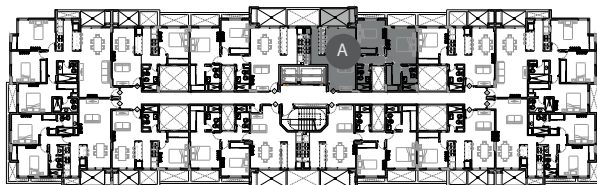

CHATEAU
HARMONIE
condominios

TIPOLOGIA VIP Q
Deptos A (PH 167)

- 1 ESTAR
- 2 COCINA
- 3 BAÑO
- 4 COMEDOR
- 5 BALCON
- 6 DORMITORIO
- 7 VESTIDOR
- 8 ESTUDIO

SUPERFICIES

CUBIERTA PROPIA
68.82 m²
BALCON
6.20 m²
CUBIERTA COMUN
13.43 m²

TOTAL: 88.45 m²

NOTA: La tipología VIP Q resulta del dpto A, capaz de repetirse en el dpto L de la misma torre, también puede repetirse en TORRE I en dptos A y L.

TORRE III - 4º PISO