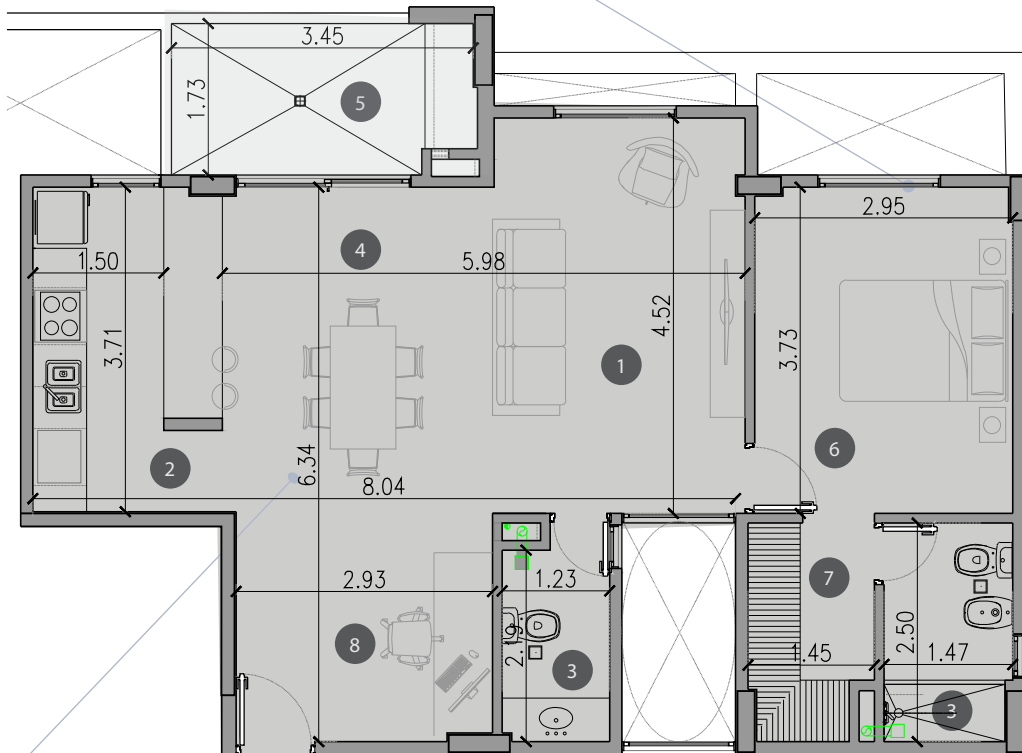

CHATEAU
HARMONIE
condominios

TIPOLOGIA VIP Q
Deptos A (PH 167)

- 1 ESTAR
- 2 COCINA
- 3 BAÑO
- 4 COMEDOR
- 5 BALCON
- 6 DORMITORIO
- 7 VESTIDOR
- 8 ESTUDIO

SUPERFICIES

CUBIERTA PROPIA
68.82 m²
BALCON
6.20 m²
CUBIERTA COMUN
13.43 m²

TOTAL: 88.45 m²

NOTA: La tipología VIP Q resulta del dpto A, capaz de repetirse en el dpto L de la misma torre, también puede repetirse en TORRE I en dptos A y L.

TORRE III - 4º PISO