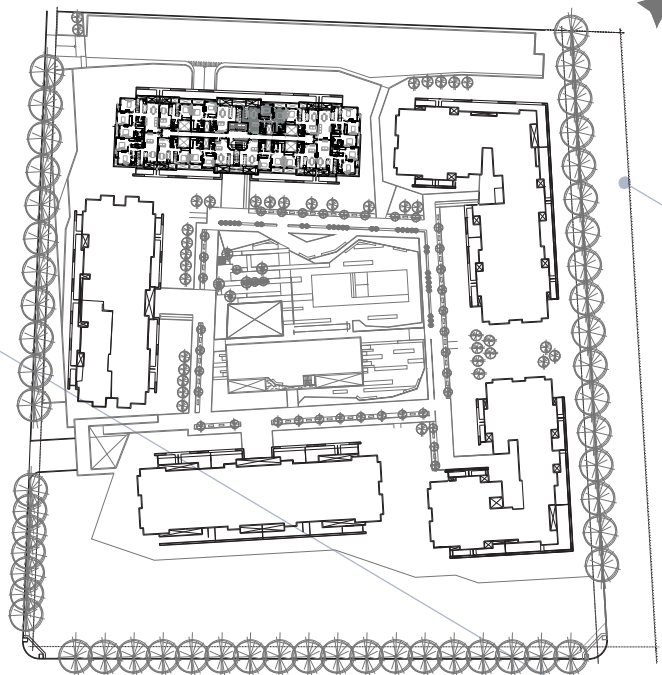

CHATEAU
HARMONIE
condominios

TIPOLOGIA VIP Q
Deptos A (PH 167)

- 1 ESTAR
- 2 COCINA
- 3 BAÑO
- 4 COMEDOR
- 5 BALCON
- 6 DORMITORIO
- 7 VESTIDOR
- 8 ESTUDIO

SUPERFICIES

CUBIERTA PROPIA
68.82 m²
BALCON
6.20 m²
CUBIERTA COMUN
13.43 m²

TOTAL: 88.45 m²

NOTA: La tipología VIP Q resulta del dpto A, capaz de repetirse en el dpto L de la misma torre, también puede repetirse en TORRE I en dptos A y L.

TORRE III - 4º PISO