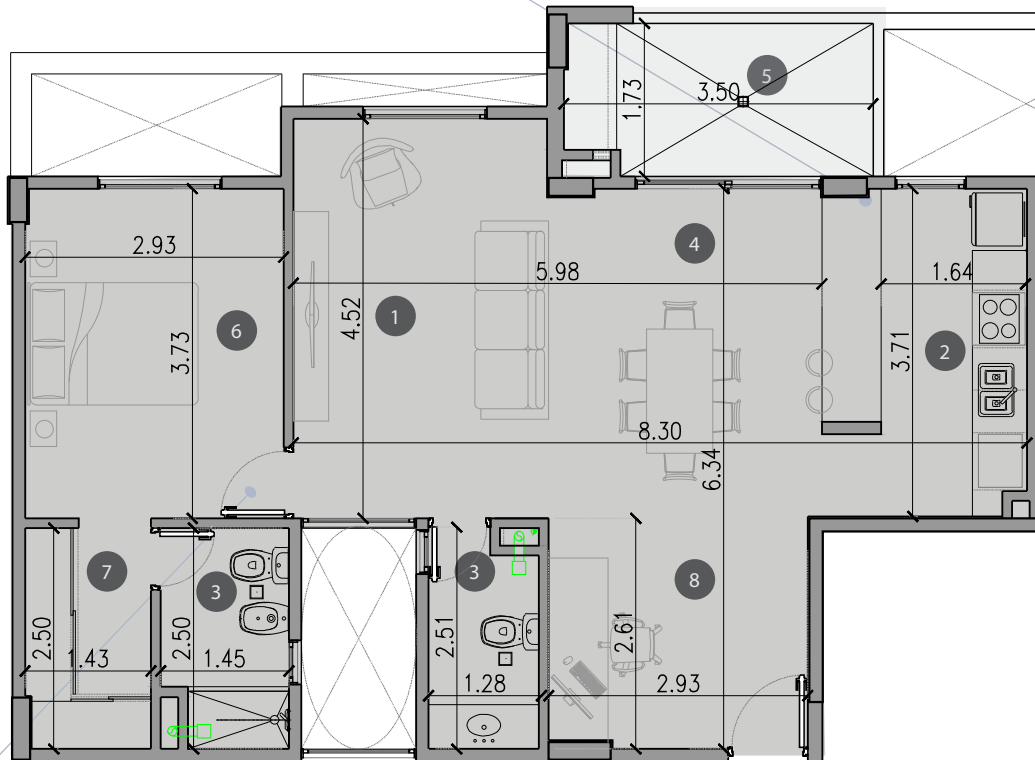

CHATEAU
HARMONIE
condominios

TIPOLOGIA VIP P

Deptos L (PH 142-154-166-178)

- 1 ESTAR
- 2 COCINA
- 3 BAÑO
- 4 COMEDOR
- 5 BALCON
- 6 DORMITORIO
- 7 VESTIDOR
- 8 ESTUDIO

SUPERFICIES

CUBIERTA PROPIA
68.82 m²
BALCON
6.27 m²
CUBIERTA COMUN
13.44 m²

TOTAL: 88.53 m²

NOTA: La tipología VIP P resulta del depto L; factible de repetirse en la misma torre en los dptos A, tambien puede repetirse en TORRE I en dptos A y L.

TORRE III - 1° a 4° PISO