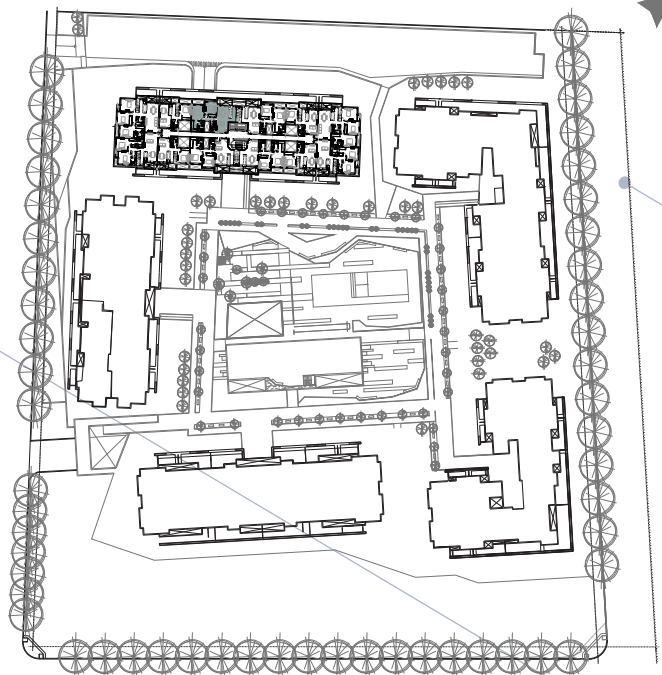

CHATEAU
HARMONIE
condominios

TIPOLOGIA VIP P

Deptos L (PH 142-154-166-178)

- 1 ESTAR
- 2 COCINA
- 3 BAÑO
- 4 COMEDOR
- 5 BALCON
- 6 DORMITORIO
- 7 VESTIDOR
- 8 ESTUDIO

SUPERFICIES

CUBIERTA PROPIA
68.82 m²
BALCON
6.27 m²
CUBIERTA COMUN
13.44 m²

TOTAL: 88.53 m²

NOTA: La tipología VIP P resulta del depto L; factible de repetirse en la misma torre en los dptos A, tambien puede repetirse en TORRE I en dptos A y L.

TORRE III - 1° a 4° PISO