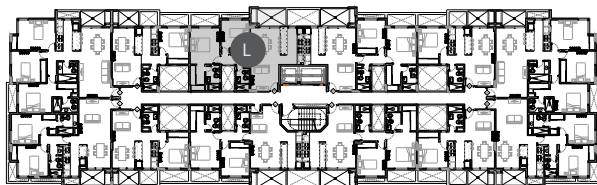

CHATEAU
HARMONIE
condominios

TIPOLOGIA VIP P

Deptos L (PH 142-154-166-178)

- 1 ESTAR
- 2 COCINA
- 3 BAÑO
- 4 COMEDOR
- 5 BALCON
- 6 DORMITORIO
- 7 VESTIDOR
- 8 ESTUDIO

SUPERFICIES

CUBIERTA PROPIA
68.82 m²
BALCON
6.27 m²
CUBIERTA COMUN
13.44 m²

TOTAL: 88.53 m²

NOTA: La tipología VIP P resulta del depto L; factible de repetirse en la misma torre en los dptos A, tambien puede repetirse en TORRE I en dptos A y L.

TORRE III - 1° a 4° PISO