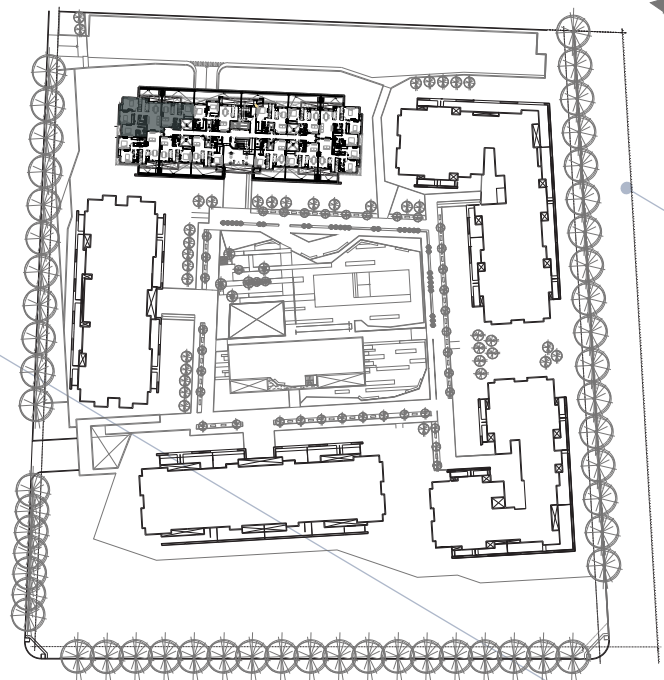

CHATEAU
HARMONIE
condominios

TIPOLOGIA VIP O PB
Deptos J y K (PH 128-129)

- 1 ESTAR
- 2 COCINA
- 3 BAÑO
- 4 COMEDOR
- 5 PATIO
- 6 DORMITORIO PPAL.
- 7 DORMITORIO
- 8 VESTIDOR
- 9 ESTUDIO
- 10 ANTEBAÑO
- 11 PASILLO

SUPERFICIES

CUBIERTA PROPIA
129.92 m²
PROYECTADA
9.86 m²
PATIO
35.54 m²
CUBIERTA COMUN
31.38 m²

TOTAL: 206.7 m²

TORRE III - PLANTA BAJA