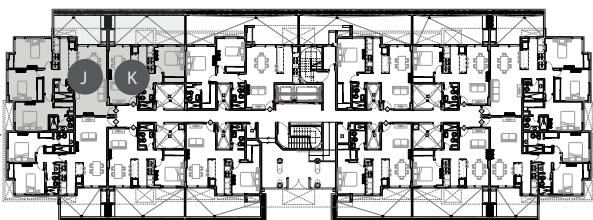

CHATEAU
HARMONIE
condominios

TIPOLOGIA VIP O PB
Deptos J y K (PH 128-129)

- 1 ESTAR
- 2 COCINA
- 3 BAÑO
- 4 COMEDOR
- 5 PATIO
- 6 DORMITORIO PPAL.
- 7 DORMITORIO
- 8 VESTIDOR
- 9 ESTUDIO
- 10 ANTEBAÑO
- 11 PASILLO

SUPERFICIES

CUBIERTA PROPIA
129.92 m²
PROYECTADA
9.86 m²
PATIO
35.54 m²
CUBIERTA COMUN
31.38 m²

TOTAL: 206.7 m²

TORRE III - PLANTA BAJA