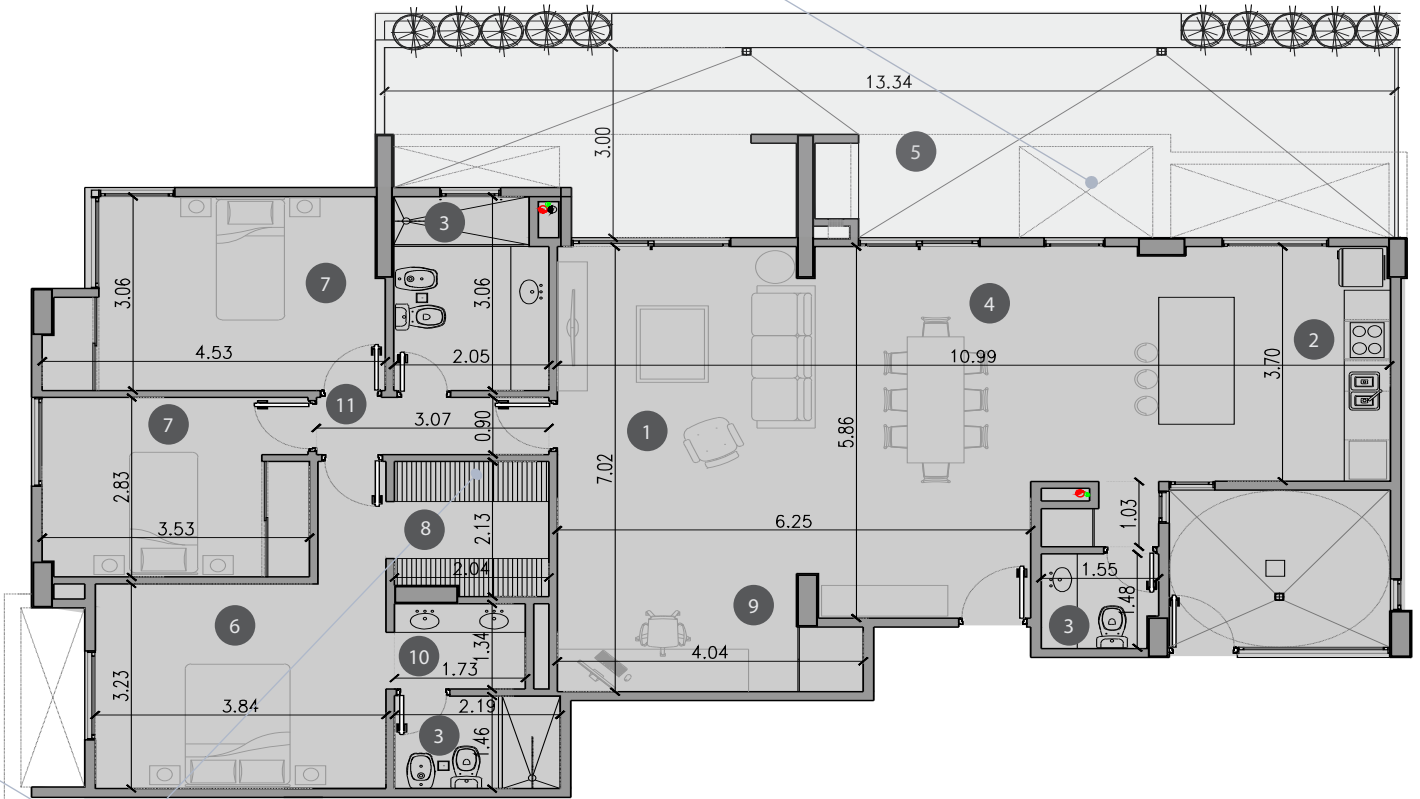

CHATEAU
HARMONIE
condominios

TIPOLOGIA VIP O PB
Deptos J y K (PH 128-129)

- 1 ESTAR
- 2 COCINA
- 3 BAÑO
- 4 COMEDOR
- 5 PATIO
- 6 DORMITORIO PPAL.
- 7 DORMITORIO
- 8 VESTIDOR
- 9 ESTUDIO
- 10 ANTEBAÑO
- 11 PASILLO

SUPERFICIES

CUBIERTA PROPIA
129.92 m²
PROYECTADA
9.86 m²
PATIO
35.54 m²
CUBIERTA COMUN
31.38 m²

TOTAL: 206.7 m²

TORRE III - PLANTA BAJA