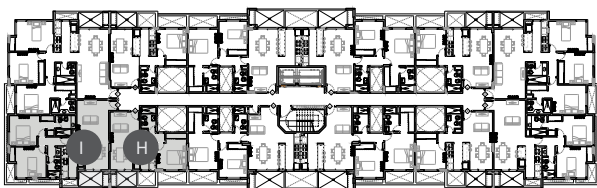

CHATEAU
HARMONIE
condominios

TIPOLOGIA VIP N
Deptos H y I (PH 162-163)

- 1 ESTAR
- 2 COCINA
- 3 BAÑO
- 4 COMEDOR
- 5 BALCON
- 6 DORMITORIO PPAL.
- 7 DORMITORIO
- 8 VESTIDOR
- 9 PASILLO

SUPERFICIES
CUBIERTA PROPIA
110.38 m²
BALCON
9.86 m²
CUBIERTA COMUN
21.52 m²

TOTAL: 141.76 m²

NOTA: La tipología VIP N resulta de la unificación de los deptos H-I, capaz de repetirse en la misma torre en dptos D-E, también puede repetirse en TORRE I en dptos D-E y H-I

TORRE III - 3° PISO