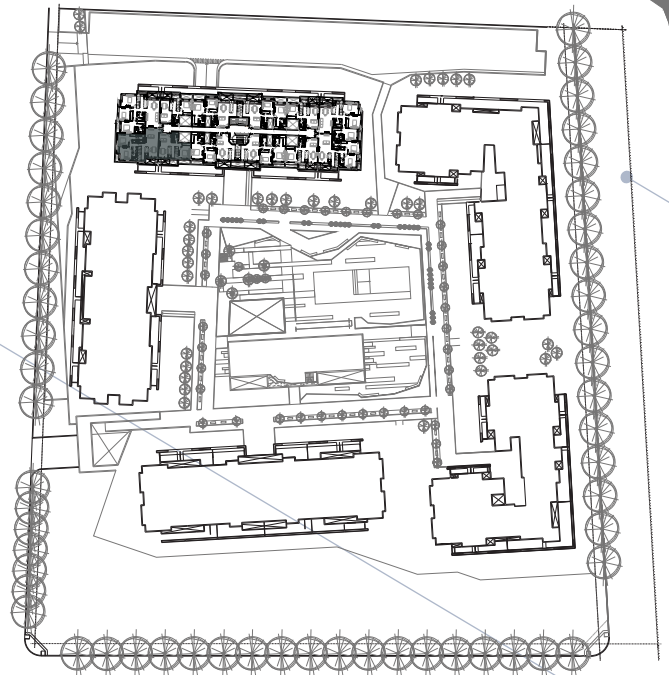

CHATEAU
HARMONIE
condominios

TIPOLOGIA VIP N
Deptos H y I (PH 162-163)

- 1 ESTAR
- 2 COCINA
- 3 BAÑO
- 4 COMEDOR
- 5 BALCON
- 6 DORMITORIO PPAL.
- 7 DORMITORIO
- 8 VESTIDOR
- 9 PASILLO

SUPERFICIES
CUBIERTA PROPIA
110.38 m²
BALCON
9.86 m²
CUBIERTA COMUN
21.52 m²

TOTAL: 141.76 m²

NOTA: La tipología VIP N resulta de la unificación de los deptos H-I, capaz de repetirse en la misma torre en dptos D-E, también puede repetirse en TORRE I en dptos D-E y H-I

TORRE III - 3° PISO