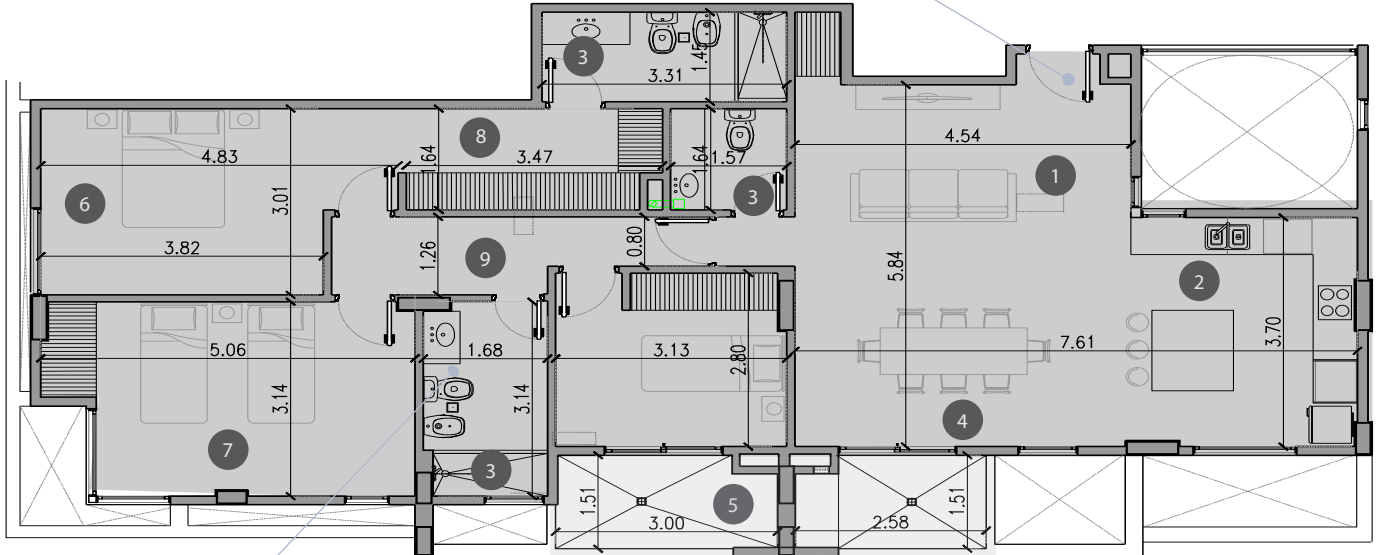

CHATEAU
HARMONIE
condominios

TIPOLOGIA VIP N
Deptos H y I (PH 162-163)

- 1 ESTAR
- 2 COCINA
- 3 BAÑO
- 4 COMEDOR
- 5 BALCON
- 6 DORMITORIO PPAL.
- 7 DORMITORIO
- 8 VESTIDOR
- 9 PASILLO

SUPERFICIES
CUBIERTA PROPIA
110.38 m²
BALCON
9.86 m²
CUBIERTA COMUN
21.52 m²

TOTAL: 141.76 m²

NOTA: La tipología VIP N resulta de la unificación de los deptos H-I, capaz de repetirse en la misma torre en dptos D-E, también puede repetirse en TORRE I en dptos D-E y H-I

TORRE III - 3° PISO