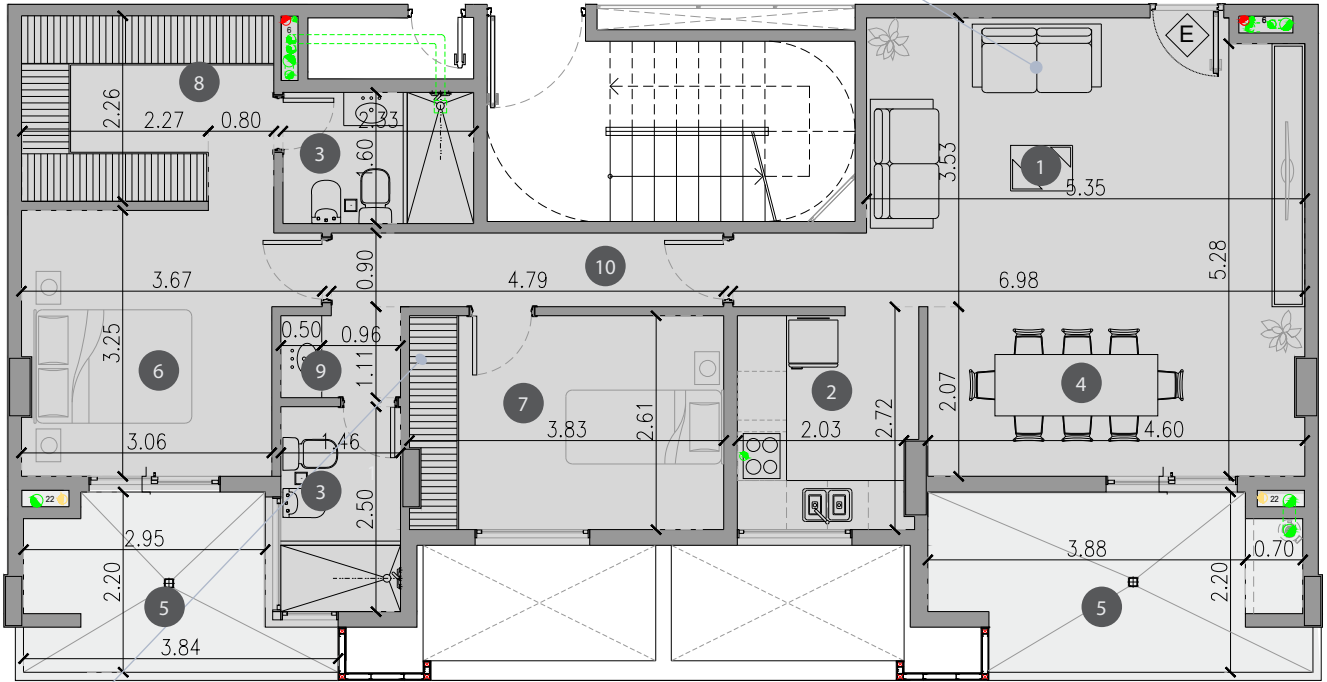

CHATEAU  
**HARMONIE**  
condominios

**TIPOLOGIA VIP-J**

Deptos E y F (PH113-114)

- 1 ESTAR
- 2 COCINA
- 3 BAÑO
- 4 COMEDOR
- 5 BALCÓN
- 6 DORMITORIO PPAL.
- 7 DORMITORIO
- 8 VESTIDOR
- 9 ANTE BAÑO
- 10 PASILLO

**SUPERFICIES**

CUBIERTA PROPIA

90.79 m<sup>2</sup>

BALCÓN

9.90 m<sup>2</sup>

CUBIERTA COMUN

19.62 m<sup>2</sup>

**TOTAL: 120.31 m<sup>2</sup>**

TORRE II - 5º PISO