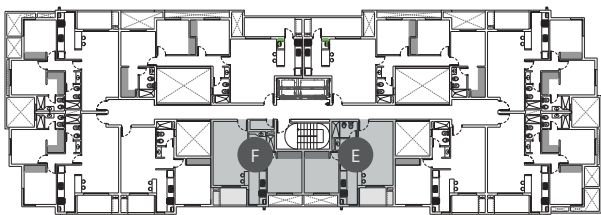

CHATEAU  
**HARMONIE**  
condominios

**TIPOLOGIA VIP-J**

Deptos E y F (PH113-114)

- 1 ESTAR
- 2 COCINA
- 3 BAÑO
- 4 COMEDOR
- 5 BALCÓN
- 6 DORMITORIO PPAL.
- 7 DORMITORIO
- 8 VESTIDOR
- 9 ANTE BAÑO
- 10 PASILLO

**SUPERFICIES**

CUBIERTA PROPIA

90.79 m<sup>2</sup>

BALCÓN

9.90 m<sup>2</sup>

CUBIERTA COMUN

19.62 m<sup>2</sup>

**TOTAL: 120.31 m<sup>2</sup>**

TORRE II - 5º PISO