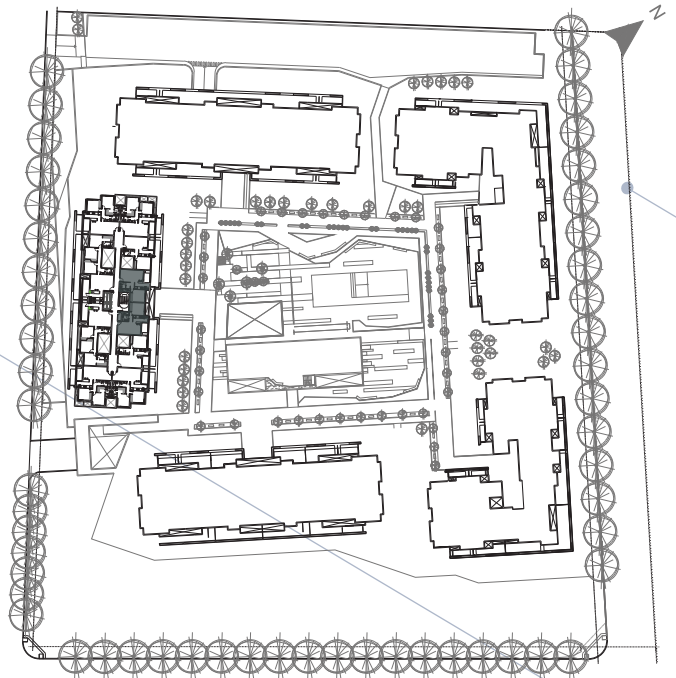

CHATEAU  
**HARMONIE**  
condominios

**TIPOLOGIA VIP-J**

Deptos E y F (PH113-114)

- 1 ESTAR
- 2 COCINA
- 3 BAÑO
- 4 COMEDOR
- 5 BALCÓN
- 6 DORMITORIO PPAL.
- 7 DORMITORIO
- 8 VESTIDOR
- 9 ANTE BAÑO
- 10 PASILLO

**SUPERFICIES**

CUBIERTA PROPIA

90.79 m<sup>2</sup>

BALCÓN

9.90 m<sup>2</sup>

CUBIERTA COMUN

19.62 m<sup>2</sup>

**TOTAL: 120.31 m<sup>2</sup>**

TORRE II - 5º PISO