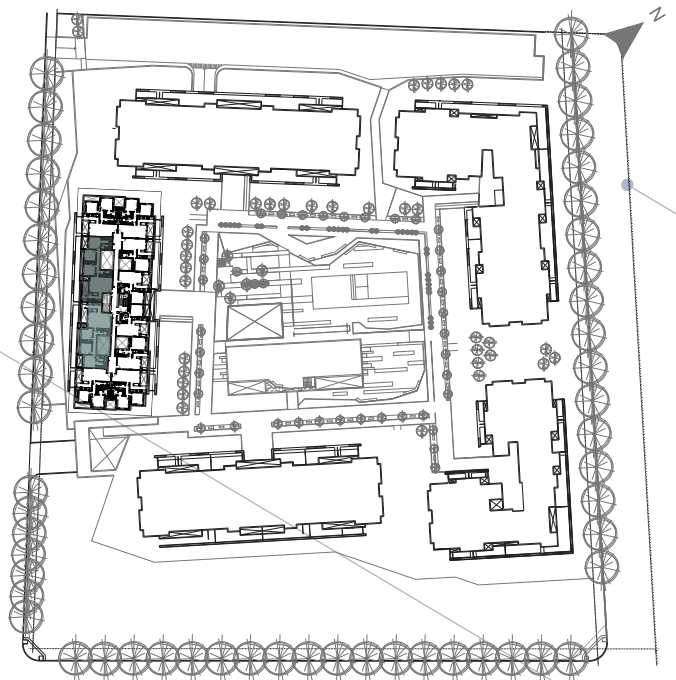

CHATEAU
HARMONIE
condominios

TIPOLOGIA VIP I

Deptos A/J (PH 88-89-98-99-109)

- 1 ESTAR
- 2 COCINA
- 3 BAÑO
- 4 COMEDOR
- 5 BALCON
- 6 DORMITORIO PPAL.
- 7 DORMITORIO
- 8 VESTIDOR
- 9 ANTE BAÑO
- 10 PASILLO

SUPERFICIES

CUBIERTA PROPIA
85.56 m²
BALCON
8.66 m²
CUBIERTA COMUN
18.36 m²

TOTAL: 112.58 m²

TORRE II - 2° a 5° PISO