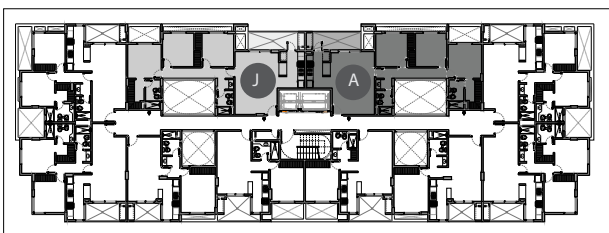

CHATEAU
HARMONIE
condominios

TIPOLOGIA VIP I

Deptos A/J (PH 88-89-98-99-109)

- 1 ESTAR
- 2 COCINA
- 3 BAÑO
- 4 COMEDOR
- 5 BALCON
- 6 DORMITORIO PPAL.
- 7 DORMITORIO
- 8 VESTIDOR
- 9 ANTE BAÑO
- 10 PASILLO

SUPERFICIES

CUBIERTA PROPIA
85.56 m²
BALCON
8.66 m²
CUBIERTA COMUN
18.36 m²

TOTAL: 112.58 m²

TORRE II - 2° a 5° PISO