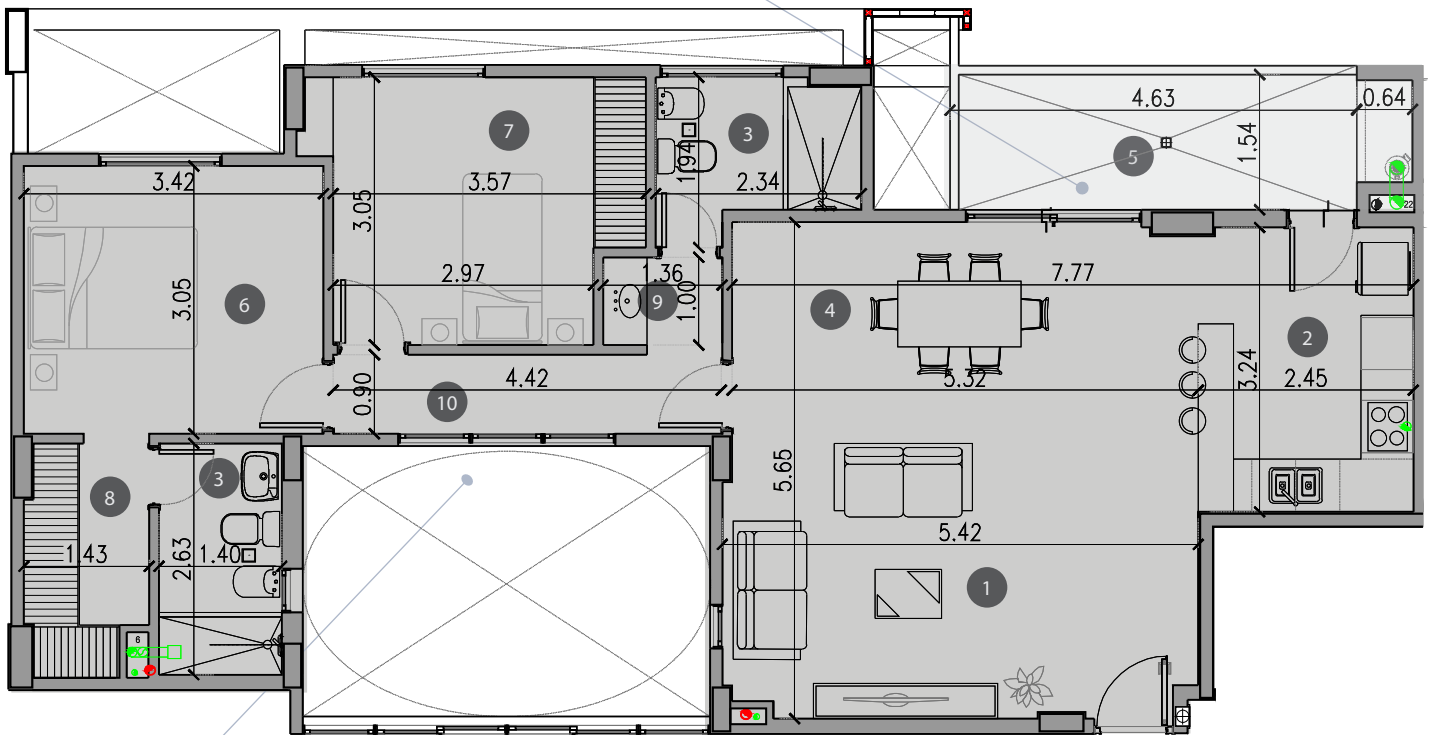

CHATEAU
HARMONIE
condominios

TIPOLOGIA VIP I

Deptos A/J (PH 88-89-98-99-109)

- 1 ESTAR
- 2 COCINA
- 3 BAÑO
- 4 COMEDOR
- 5 BALCON
- 6 DORMITORIO PPAL.
- 7 DORMITORIO
- 8 VESTIDOR
- 9 ANTE BAÑO
- 10 PASILLO

SUPERFICIES

CUBIERTA PROPIA
85.56 m²
BALCON
8.66 m²
CUBIERTA COMUN
18.36 m²

TOTAL: 112.58 m²

TORRE II - 2° a 5° PISO