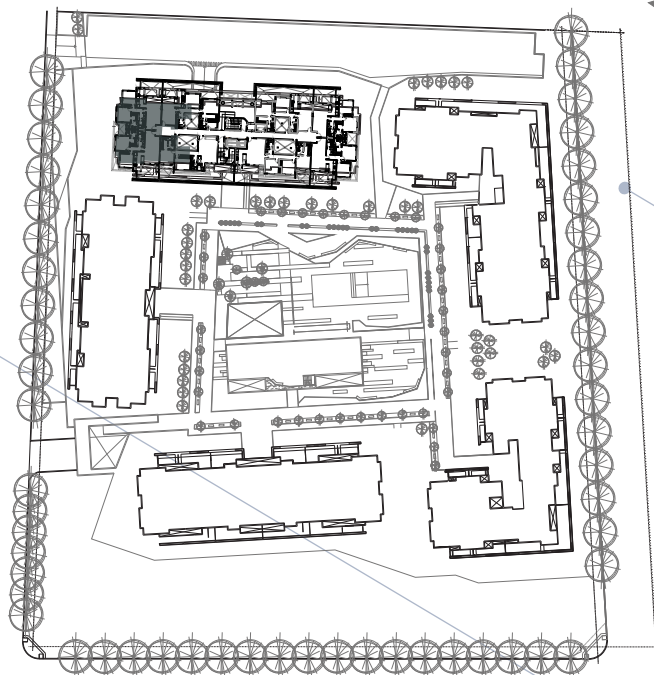

CHATEAU  
**HARMONIE**  
condominios

**TIPOLOGIA VIP H**

Deptos H, I, J y K (PH 126-127-128-129)

- 1 ESTAR
- 2 COCINA
- 3 BAÑO
- 4 COMEDOR
- 5 PATIO
- 6 DORMITORIO PPAL.
- 7 DORMITORIO
- 8 VESTIDOR
- 9 LAVADERO
- 10 PASILLO
- 11 ANTEBAÑO
- 12 ESTUDIO

**SUPERFICIES**

CUBIERTA PROPIA

240.30 m<sup>2</sup>

PROYECTADA

19.72 m<sup>2</sup>

PATIO

68.91 m<sup>2</sup>

CUBIERTA COMUN

58.88 m<sup>2</sup>

**TOTAL: 387.81 m<sup>2</sup>**

NOTA: La tipologia VIP H resulta de la union de los dptos H-I-J-K.

TORRE III - PLANTA BAJA