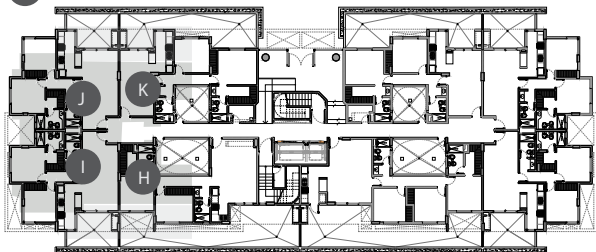

CHATEAU  
**HARMONIE**  
condominios

**TIPOLOGIA VIP H**

Deptos H, I, J y K (PH 126-127-128-129)

- 1 ESTAR
- 2 COCINA
- 3 BAÑO
- 4 COMEDOR
- 5 PATIO
- 6 DORMITORIO PPAL.
- 7 DORMITORIO
- 8 VESTIDOR
- 9 LAVADERO
- 10 PASILLO
- 11 ANTEBAÑO
- 12 ESTUDIO

**SUPERFICIES**

CUBIERTA PROPIA

240.30 m<sup>2</sup>

PROYECTADA

19.72 m<sup>2</sup>

PATIO

68.91 m<sup>2</sup>

CUBIERTA COMUN

58.88 m<sup>2</sup>

**TOTAL: 387.81 m<sup>2</sup>**

NOTA: La tipologia VIP H resulta de la union de los dptos H-I-J-K.

TORRE III - PLANTA BAJA