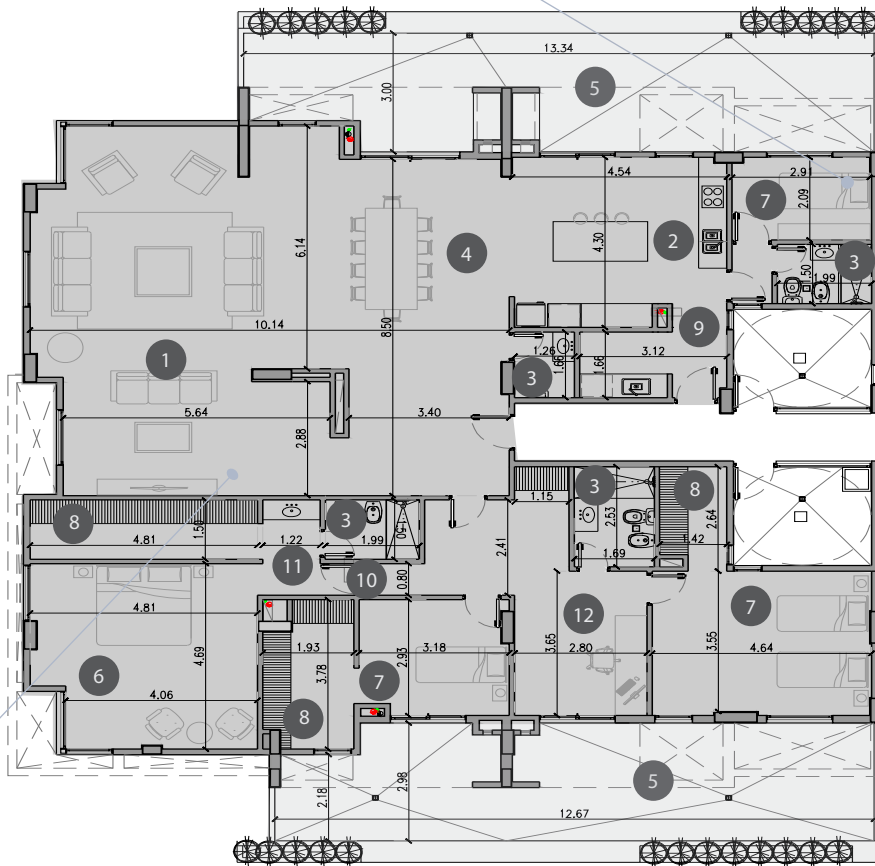

CHATEAU  
**HARMONIE**  
condominios

**TIPOLOGIA VIP H**

Deptos H, I, J y K (PH 126-127-128-129)

- 1 ESTAR
- 2 COCINA
- 3 BAÑO
- 4 COMEDOR
- 5 PATIO
- 6 DORMITORIO PPAL.
- 7 DORMITORIO
- 8 VESTIDOR
- 9 LAVADERO
- 10 PASILLO
- 11 ANTEBAÑO
- 12 ESTUDIO

**SUPERFICIES**

CUBIERTA PROPIA

240.30 m<sup>2</sup>

PROYECTADA

19.72 m<sup>2</sup>

PATIO

68.91 m<sup>2</sup>

CUBIERTA COMUN

58.88 m<sup>2</sup>

**TOTAL: 387.81 m<sup>2</sup>**

NOTA: La tipologia VIP H resulta de la union de los dptos H-I-J-K.

TORRE III - PLANTA BAJA