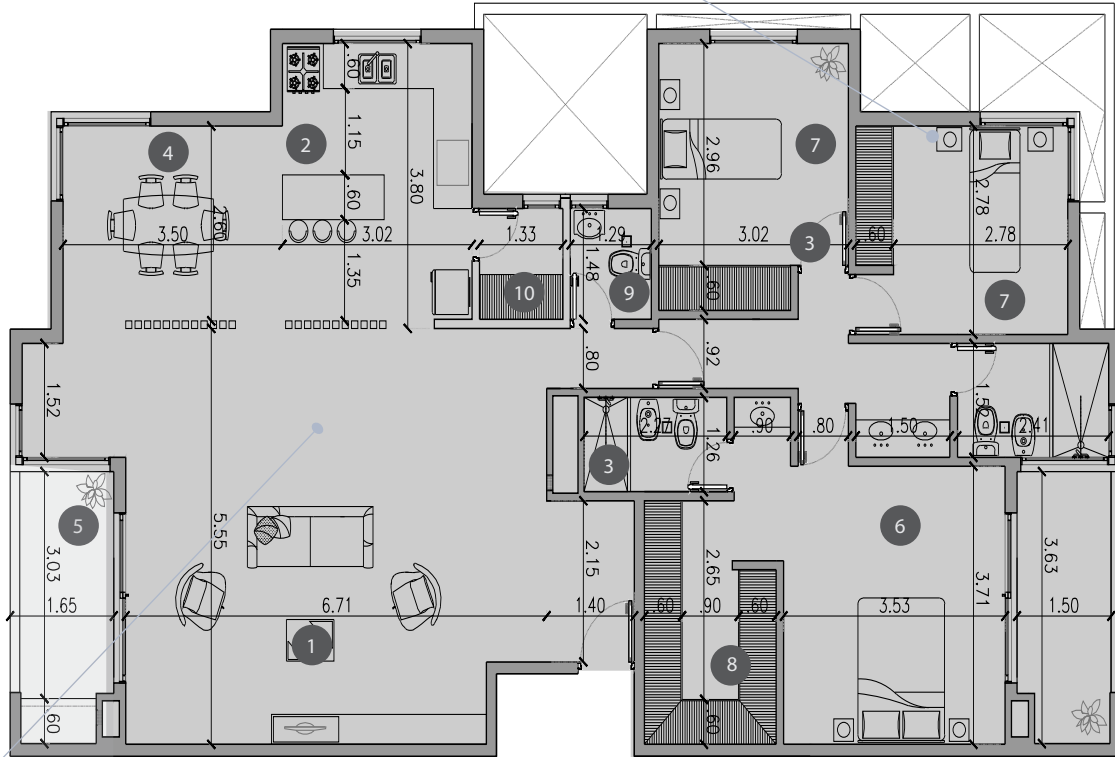

CHATEAU
HARMONIE
condominios

TIPOLOGIA VIP G

Deptos H y I (PH 76-77-86-87-86-97)

- 1 ESTAR
- 2 COCINA
- 3 BAÑO
- 4 COMEDOR
- 5 BALCON
- 6 DORMITORIO PPAL.
- 7 DORMITORIO
- 8 VESTIDOR
- 9 TOILET
- 10 DESPENSERO

SUPERFICIES

CUBIERTA PROPIA

136.36 m²

BALCON

12.37 m²

CUBIERTA COMUN

28.99 m²

TOTAL: 177.72 m²

TORRE II- 1º a 4º PISO

NOTA: La tipología VIP G resulta de la unificación de los deptos H-I; factible de repetirse en la misma torre en dptos B-C.