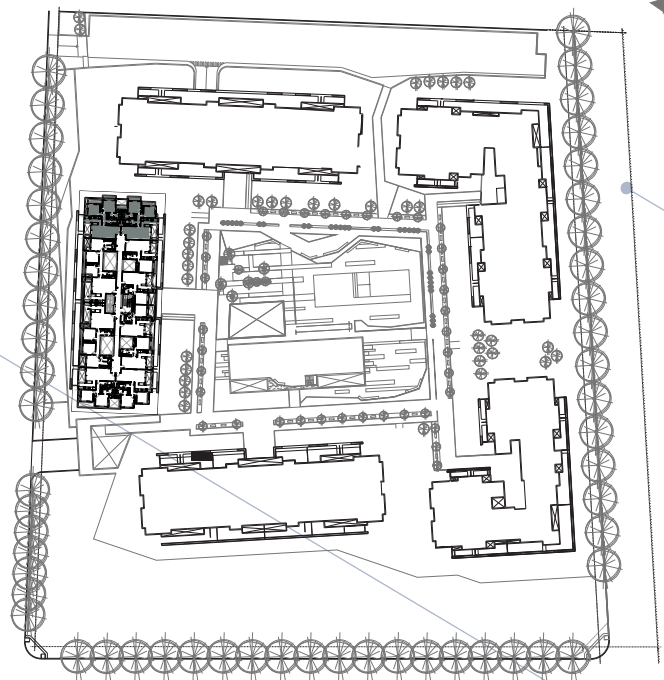

CHATEAU
HARMONIE
condominios

TIPOLOGIA VIP G

Deptos H y I (PH 76-77-86-87-86-97)

- 1 ESTAR
- 2 COCINA
- 3 BAÑO
- 4 COMEDOR
- 5 BALCON
- 6 DORMITORIO PPAL.
- 7 DORMITORIO
- 8 VESTIDOR
- 9 TOILET
- 10 DESPENSERO

SUPERFICIES

CUBIERTA PROPIA

136.36 m²

BALCON

12.37 m²

CUBIERTA COMUN

28.99 m²

TOTAL: 177.72 m²

TORRE II- 1º a 4º PISO

NOTA: La tipología VIP G resulta de la unificación de los deptos H-I; factible de repetirse en la misma torre en dptos B-C.