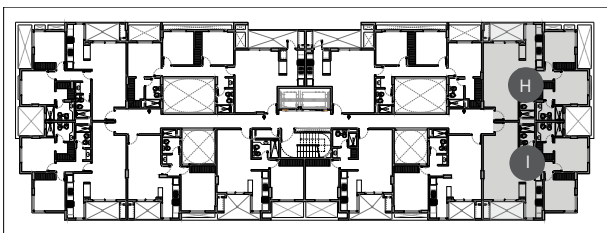

CHATEAU
HARMONIE
condominios

TIPOLOGIA VIP G

Deptos H y I (PH 76-77-86-87-86-97)

- 1 ESTAR
- 2 COCINA
- 3 BAÑO
- 4 COMEDOR
- 5 BALCON
- 6 DORMITORIO PPAL.
- 7 DORMITORIO
- 8 VESTIDOR
- 9 TOILET
- 10 DESPENSERO

SUPERFICIES

CUBIERTA PROPIA

136.36 m²

BALCON

12.37 m²

CUBIERTA COMUN

28.99 m²

TOTAL: 177.72 m²

TORRE II- 1º a 4º PISO

NOTA: La tipología VIP G resulta de la unificación de los deptos H-I; factible de repetirse en la misma torre en dptos B-C.