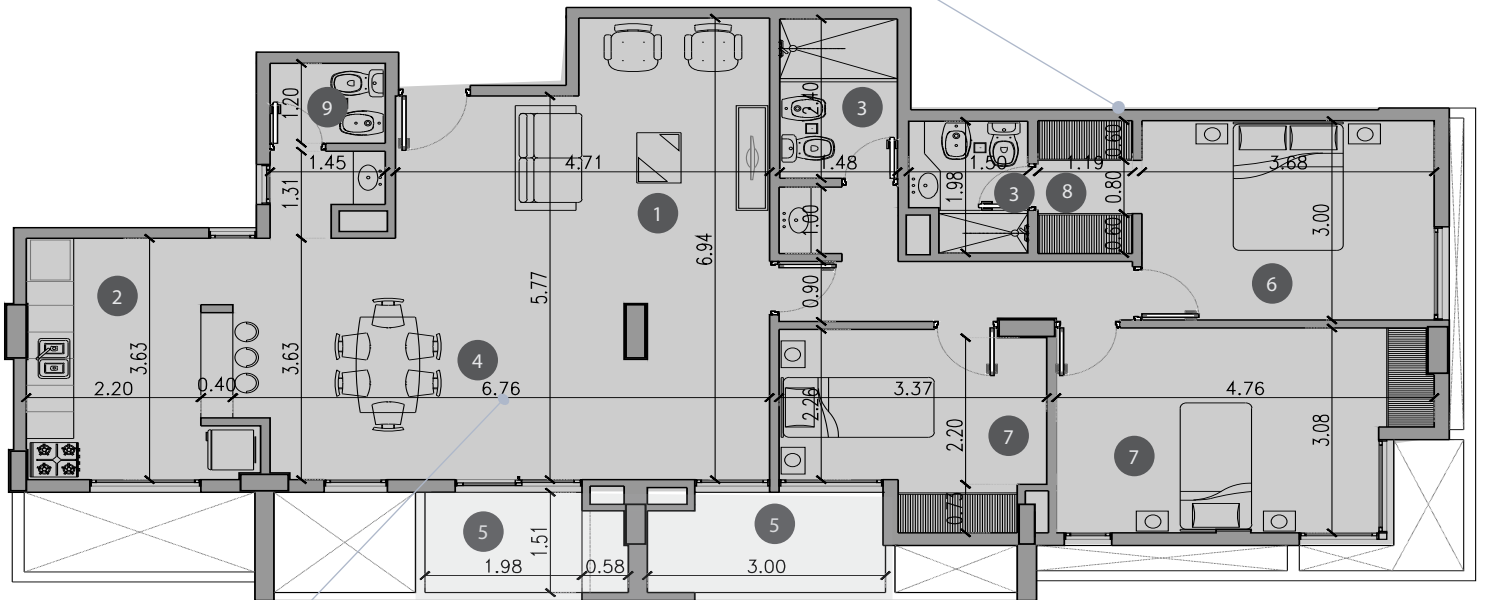

CHATEAU
HARMONIE
condominios

TIPOLOGIA VIP F

Deptos D y E (PH 134-135-146-147-170-171)

- 1 ESTAR
- 2 COCINA
- 3 BAÑO
- 4 COMEDOR
- 5 BALCON
- 6 DORMITORIO PPAL.
- 7 DORMITORIO
- 8 VESTIDOR
- 9 TOILET

SUPERFICIES

CUBIERTA PROPIA
110.38 m²

BALCON
9.86 m²

CUBIERTA COMUN
21.52 m²

TOTAL: 141.76 m²

NOTA: La tipología VIP F resulta de la unificación de los deptos D-E; factible de repetirse en la misma torre en dptos H-I al igual que en TORRE I deptos D-E y H-I.

TORRE III- 1° a 4° PISO