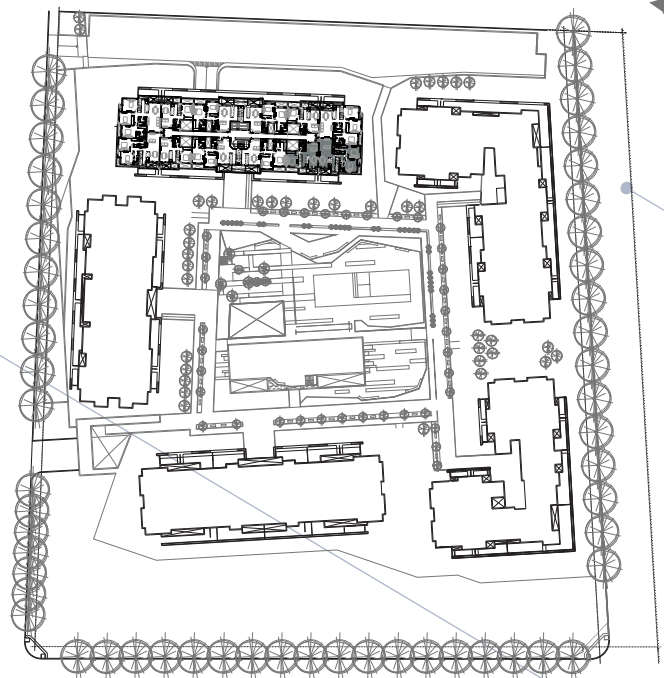

CHATEAU
HARMONIE
condominios

TIPOLOGIA VIP F

Deptos D y E (PH 134-135-146-147-170-171)

- 1 ESTAR
- 2 COCINA
- 3 BAÑO
- 4 COMEDOR
- 5 BALCON
- 6 DORMITORIO PPAL.
- 7 DORMITORIO
- 8 VESTIDOR
- 9 TOILET

SUPERFICIES

CUBIERTA PROPIA
110.38 m²

BALCON
9.86 m²

CUBIERTA COMUN
21.52 m²

TOTAL: 141.76 m²

NOTA: La tipología VIP F resulta de la unificación de los deptos D-E; factible de repetirse en la misma torre en dptos H-I al igual que en TORRE I deptos D-E y H-I.

TORRE III- 1° a 4° PISO