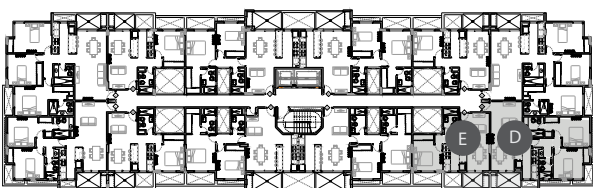

CHATEAU
HARMONIE
condominios

TIPOLOGIA VIP F

Deptos D y E (PH 134-135-146-147-170-171)

- 1 ESTAR
- 2 COCINA
- 3 BAÑO
- 4 COMEDOR
- 5 BALCON
- 6 DORMITORIO PPAL.
- 7 DORMITORIO
- 8 VESTIDOR
- 9 TOILET

SUPERFICIES

CUBIERTA PROPIA
110.38 m²

BALCON
9.86 m²

CUBIERTA COMUN
21.52 m²

TOTAL: 141.76 m²

NOTA: La tipología VIP F resulta de la unificación de los deptos D-E; factible de repetirse en la misma torre en dptos H-I al igual que en TORRE I deptos D-E y H-I.

TORRE III- 1° a 4° PISO