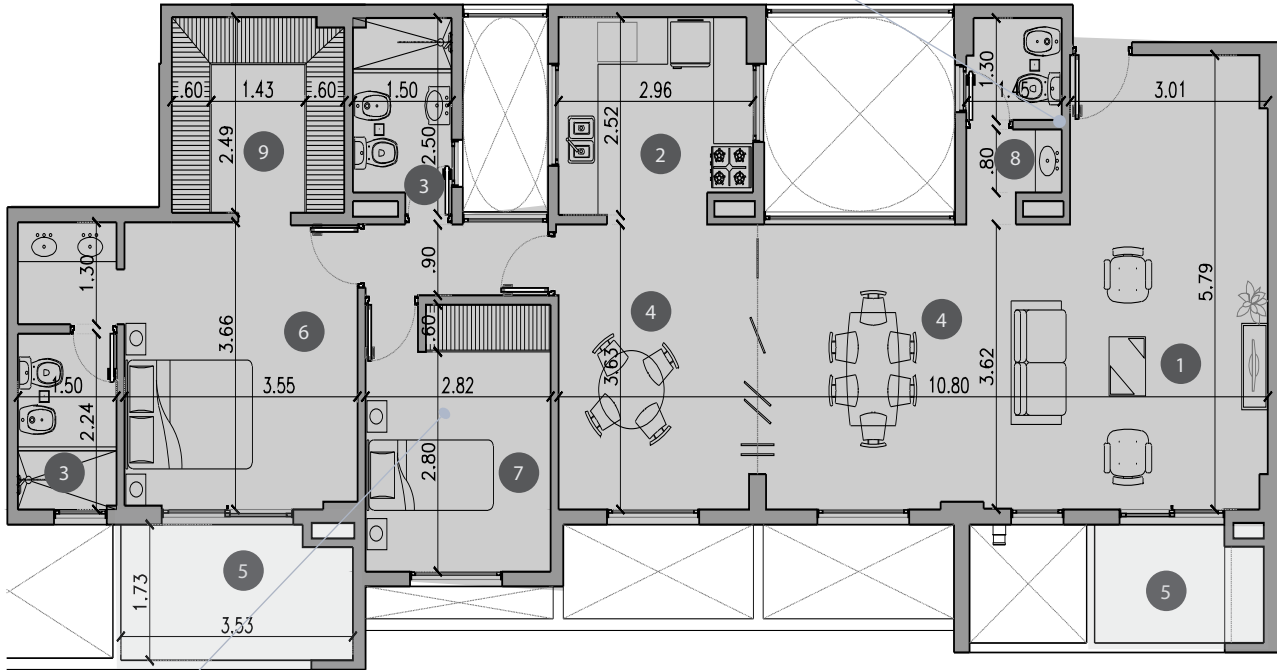

CHATEAU
HARMONIE
condominios

TIPOLOGIA VIP E

Deptos K y L (PH 23-24-35-36-47-48-59-60)

- 1 ESTAR
- 2 COCINA
- 3 BAÑO
- 4 COMEDOR
- 5 BALCON
- 6 DORMITORIO PPAL.
- 7 DORMITORIO
- 8 TOILET
- 9 VESTIDOR

SUPERFICIES

CUBIERTA PROPIA

110.91 m²

BALCON

10.89 m²

CUBIERTA COMUN

21.80 m²

TOTAL: 143.60 m²

NOTA: La tipología VIP E resulta de la unificación de los deptos K-L; factible de repetirse en la misma torre en dptos A-B al igual que en TORRE III deptos A-B y K-L.

TORRE I- 1º a 4º PISO