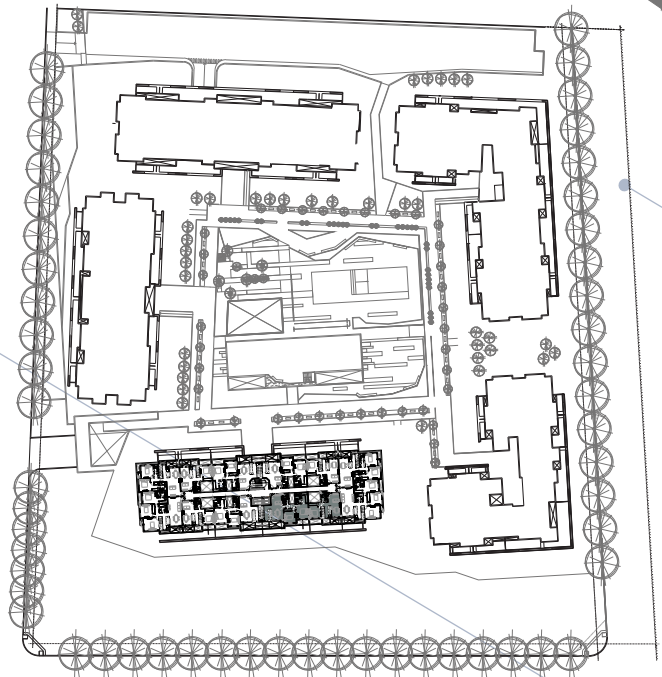

CHATEAU
HARMONIE
condominios

TIPOLOGIA VIP E

Deptos K y L (PH 23-24-35-36-47-48-59-60)

- 1 ESTAR
- 2 COCINA
- 3 BAÑO
- 4 COMEDOR
- 5 BALCON
- 6 DORMITORIO PPAL.
- 7 DORMITORIO
- 8 TOILET
- 9 VESTIDOR

SUPERFICIES

CUBIERTA PROPIA

110.91 m²

BALCON

10.89 m²

CUBIERTA COMUN

21.80 m²

TOTAL: 143.60 m²

NOTA: La tipología VIP E resulta de la unificación de los deptos K-L; factible de repetirse en la misma torre en dptos A-B al igual que en TORRE III deptos A-B y K-L.

TORRE I- 1º a 4º PISO