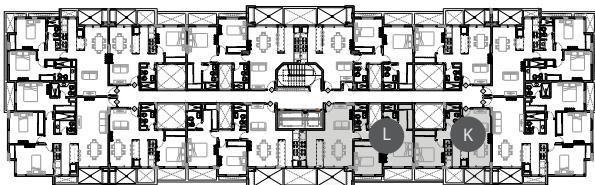

CHATEAU
HARMONIE
condominios

TIPOLOGIA VIP E

Deptos K y L (PH 23-24-35-36-47-48-59-60)

- 1 ESTAR
- 2 COCINA
- 3 BAÑO
- 4 COMEDOR
- 5 BALCON
- 6 DORMITORIO PPAL.
- 7 DORMITORIO
- 8 TOILET
- 9 VESTIDOR

SUPERFICIES

CUBIERTA PROPIA

110.91 m²

BALCON

10.89 m²

CUBIERTA COMUN

21.80 m²

TOTAL: 143.60 m²

NOTA: La tipología VIP E resulta de la unificación de los deptos K-L; factible de repetirse en la misma torre en dptos A-B al igual que en TORRE III deptos A-B y K-L.

TORRE I- 1º a 4º PISO