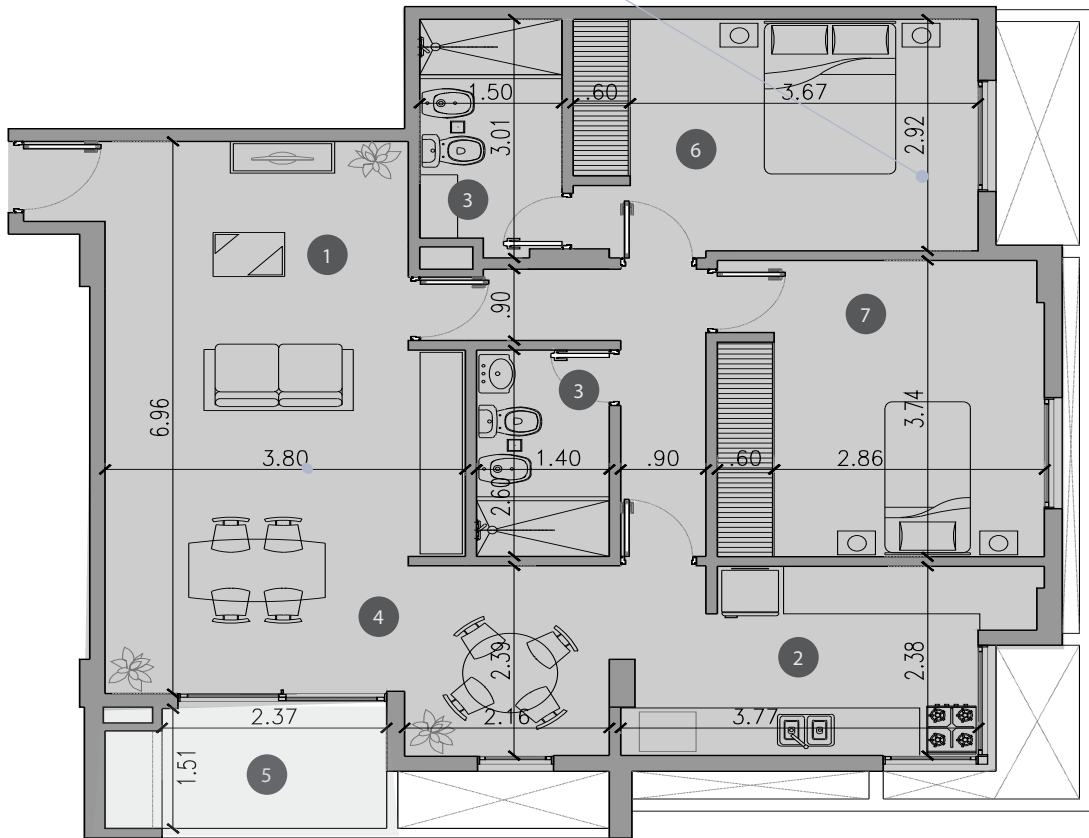

CHATEAU
HARMONIE
condominios

TIPOLOGIA VIP D
Deptos J (PH 22-34-58)

- 1 ESTAR
- 2 COCINA
- 3 BAÑO
- 4 COMEDOR
- 5 BALCON
- 6 DORMITORIO PPAL.
- 7 DORMITORIO

SUPERFICIES
CUBIERTA PROPIA
87.83 m²
BALCON
5.24 m²
CUBIERTA COMUN
16.66 m²

TOTAL: 109.73 m²

NOTA: La tipología VIP D resulta de la adaptación del depto J; factible de repetirse en la misma torre en dptos C, al igual que en TORRE IV deptos C-J y en TORRE V deptos B-H.

TORRE I- 1° a 4° PISO