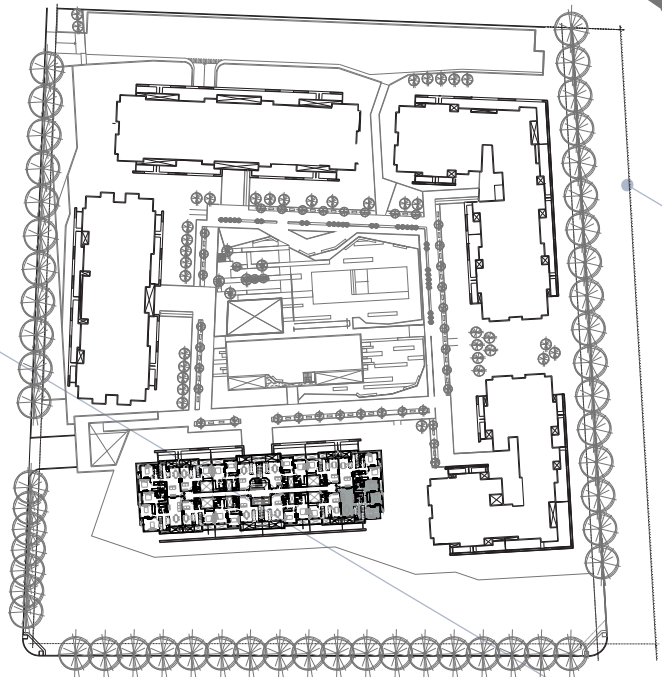

CHATEAU
HARMONIE
condominios

TIPOLOGIA VIP D
Deptos J (PH 22-34-58)

- 1 ESTAR
- 2 COCINA
- 3 BAÑO
- 4 COMEDOR
- 5 BALCON
- 6 DORMITORIO PPAL.
- 7 DORMITORIO

SUPERFICIES
CUBIERTA PROPIA
87.83 m²
BALCON
5.24 m²
CUBIERTA COMUN
16.66 m²

TOTAL: 109.73 m²

NOTA: La tipología VIP D resulta de la adaptación del depto J; factible de repetirse en la misma torre en dptos C, al igual que en TORRE IV deptos C-J y en TORRE V deptos B-H.

TORRE I- 1° a 4° PISO