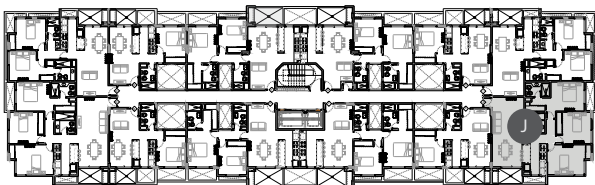

CHATEAU
HARMONIE
condominios

TIPOLOGIA VIP D
Deptos J (PH 22-34-58)

- 1 ESTAR
- 2 COCINA
- 3 BAÑO
- 4 COMEDOR
- 5 BALCON
- 6 DORMITORIO PPAL.
- 7 DORMITORIO

SUPERFICIES
CUBIERTA PROPIA
87.83 m²
BALCON
5.24 m²
CUBIERTA COMUN
16.66 m²

TOTAL: 109.73 m²

NOTA: La tipología VIP D resulta de la adaptación del depto J; factible de repetirse en la misma torre en dptos C, al igual que en TORRE IV deptos C-J y en TORRE V deptos B-H.

TORRE I- 1° a 4° PISO