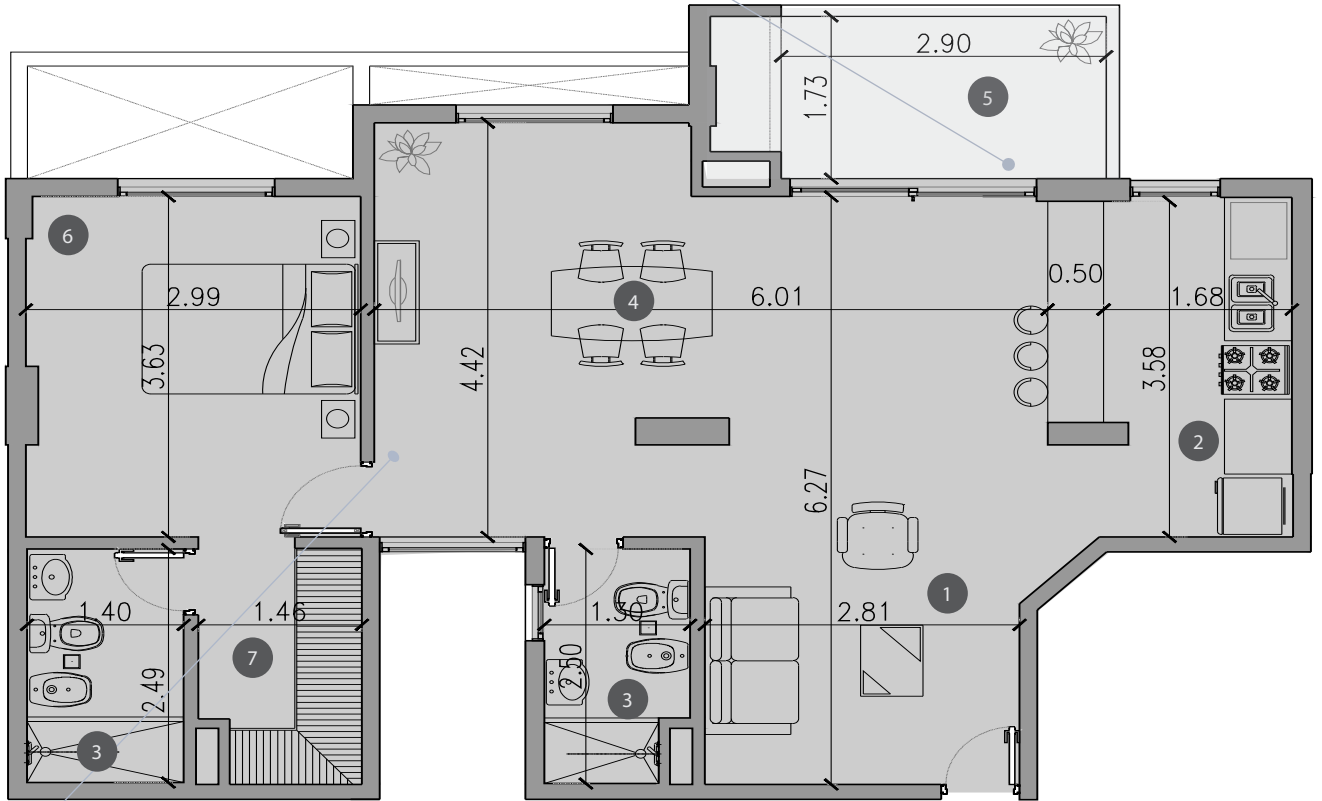

CHATEAU
HARMONIE
condominios

TIPOLOGIA VIP C
Deptos F (PH 18-30-42-54)

- 1 ESTAR
- 2 COCINA
- 3 BAÑO
- 4 COMEDOR
- 5 BALCON
- 6 DORMITORIO
- 7 VESTIDOR

SUPERFICIES
CUBIERTA PROPIA
68.89 m²
BALCON
6.27 m²
CUBIERTA COMUN
13.45 m²

TOTAL: 88.61 m²

NOTA: La tipología VIP C resulta de la adaptación del depto F; factible de repetirse en la misma torre en dptos A-L-G al igual que en TORRE IV dptos K-H-A-D.

TORRE I- 1° a 4° PISO