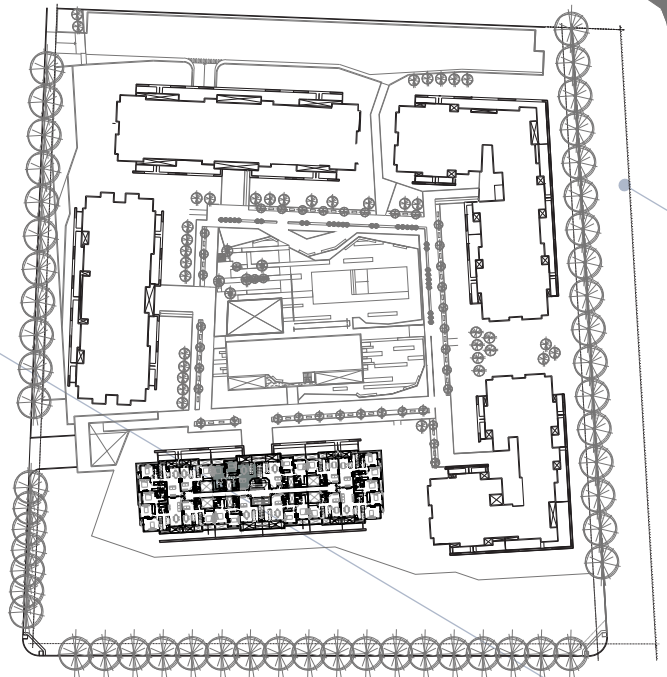

CHATEAU
HARMONIE
condominios

TIPOLOGIA VIP C
Deptos F (PH 18-30-42-54)

- 1 ESTAR
- 2 COCINA
- 3 BAÑO
- 4 COMEDOR
- 5 BALCON
- 6 DORMITORIO
- 7 VESTIDOR

SUPERFICIES
CUBIERTA PROPIA
68.89 m²
BALCON
6.27 m²
CUBIERTA COMUN
13.45 m²

TOTAL: 88.61 m²

NOTA: La tipología VIP C resulta de la adaptación del depto F; factible de repetirse en la misma torre en dptos A-L-G al igual que en TORRE IV dptos K-H-A-D.

TORRE I- 1° a 4° PISO