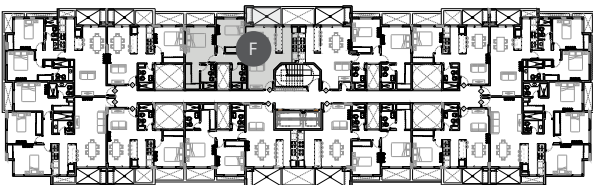

CHATEAU
HARMONIE
condominios

TIPOLOGIA VIP C
Deptos F (PH 18-30-42-54)

- 1 ESTAR
- 2 COCINA
- 3 BAÑO
- 4 COMEDOR
- 5 BALCON
- 6 DORMITORIO
- 7 VESTIDOR

SUPERFICIES
CUBIERTA PROPIA
68.89 m²
BALCON
6.27 m²
CUBIERTA COMUN
13.45 m²

TOTAL: 88.61 m²

NOTA: La tipología VIP C resulta de la adaptación del depto F; factible de repetirse en la misma torre en dptos A-L-G al igual que en TORRE IV dptos K-H-A-D.

TORRE I- 1° a 4° PISO