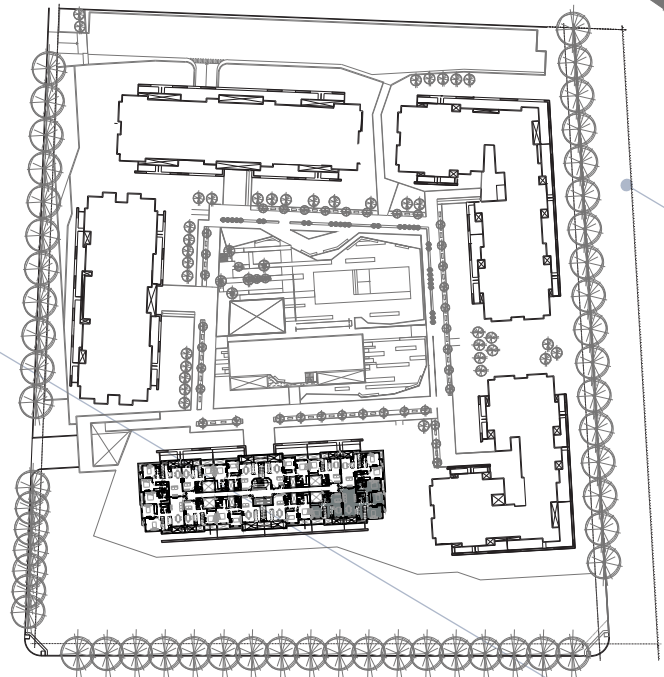

CHATEAU
HARMONIE
condominios

TIPOLOGIA VIP B

Deptos J y K (PH 22-23-34-35-58-59)

- 1 ESTAR
- 2 COCINA
- 3 BAÑO
- 4 COMEDOR
- 5 BALCON
- 6 DORMITORIO PPAL.
- 7 DORMITORIO
- 8 TOILET
- 9 VESTIDOR

SUPERFICIES

CUBIERTA PROPIA

129.92 m²

BALCON

9.86 m²

CUBIERTA COMUN

25.02 m²

TOTAL: 164.80 m²

NOTA: La tipología VIP B resulta de la unificación de los deptos J-K; factible de repetirse en la misma torre en dptos C-B al igual que en TORRE IV deptos K-J, C-D. TORRE V deptos H-G.

TORRE I- 1° a 4° PISO