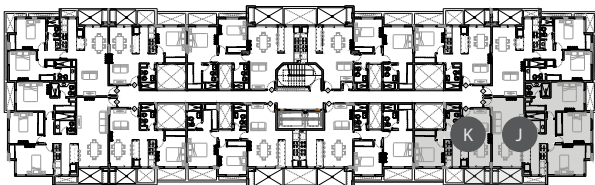

CHATEAU
HARMONIE
condominios

TIPOLOGIA VIP B

Deptos J y K (PH 22-23-34-35-58-59)

- 1 ESTAR
- 2 COCINA
- 3 BAÑO
- 4 COMEDOR
- 5 BALCON
- 6 DORMITORIO PPAL.
- 7 DORMITORIO
- 8 TOILET
- 9 VESTIDOR

SUPERFICIES

CUBIERTA PROPIA

129.92 m²

BALCON

9.86 m²

CUBIERTA COMUN

25.02 m²

TOTAL: 164.80 m²

NOTA: La tipología VIP B resulta de la unificación de los deptos J-K; factible de repetirse en la misma torre en dptos C-B al igual que en TORRE IV deptos K-J, C-D. TORRE V deptos H-G.

TORRE I- 1° a 4° PISO