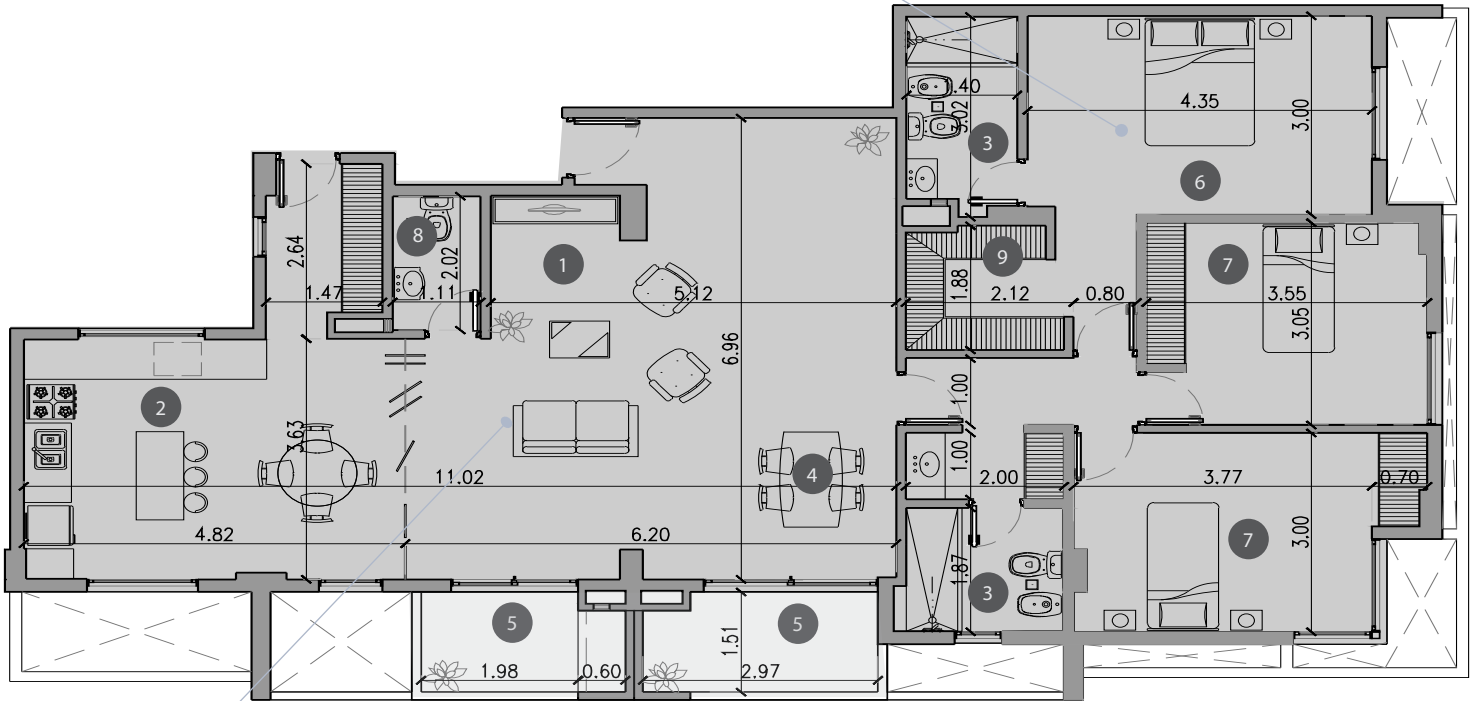

CHATEAU
HARMONIE
condominios

TIPOLOGIA VIP B

Deptos J y K (PH 22-23-34-35-58-59)

- 1 ESTAR
- 2 COCINA
- 3 BAÑO
- 4 COMEDOR
- 5 BALCON
- 6 DORMITORIO PPAL.
- 7 DORMITORIO
- 8 TOILET
- 9 VESTIDOR

SUPERFICIES

CUBIERTA PROPIA

129.92 m²

BALCON

9.86 m²

CUBIERTA COMUN

25.02 m²

TOTAL: 164.80 m²

NOTA: La tipología VIP B resulta de la unificación de los deptos J-K; factible de repetirse en la misma torre en dptos C-B al igual que en TORRE IV deptos K-J, C-D. TORRE V deptos H-G.

TORRE I- 1° a 4° PISO