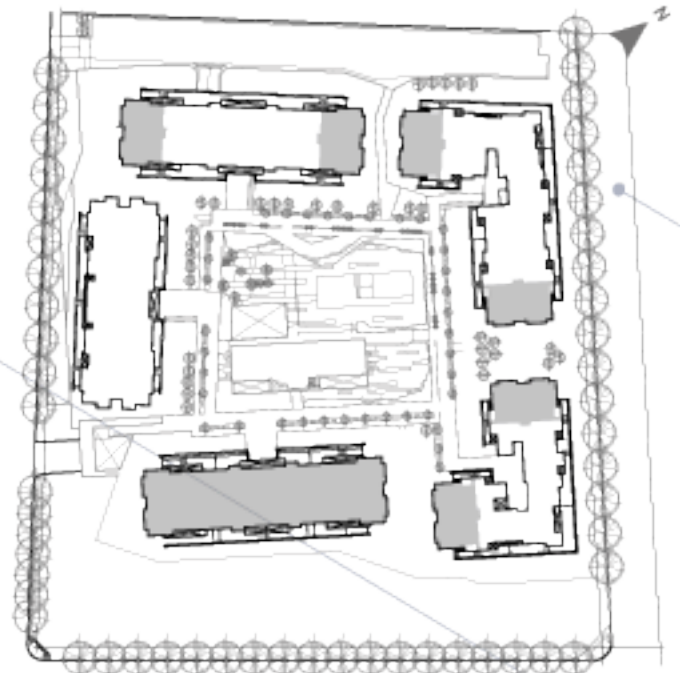

CHATEAU
HARMONIE
condominios

TIPOLOGIA VIP A2
(Deptos I-J/4 Dormitorios)

- 1 ESTAR
- 2 COCINA
- 3 BAÑO
- 4 COMEDOR
- 5 BALCÓN
- 6 DORMITORIO PPAL.
- 7 DORMITORIO
- 8 VESTIDOR
- 9 TOILET
- 10 LAVADERO

SUPERFICIES

CUBIERTA PROPIA
156.12 m²

BALCÓN
10.48 m²

CUBIERTA COMÚN
29.91 m²

TOTAL: 196.51 m²

NOTA: La tipología VIP A resulta de la unificación de los deptos I-J; factible de repetirse en la misma torre en deptos D-C, al igual que en TORRE IV deptos C-B; I-J, TORRE V deptos C-B; H-I.

TORRE I - 1º a 4º PISO