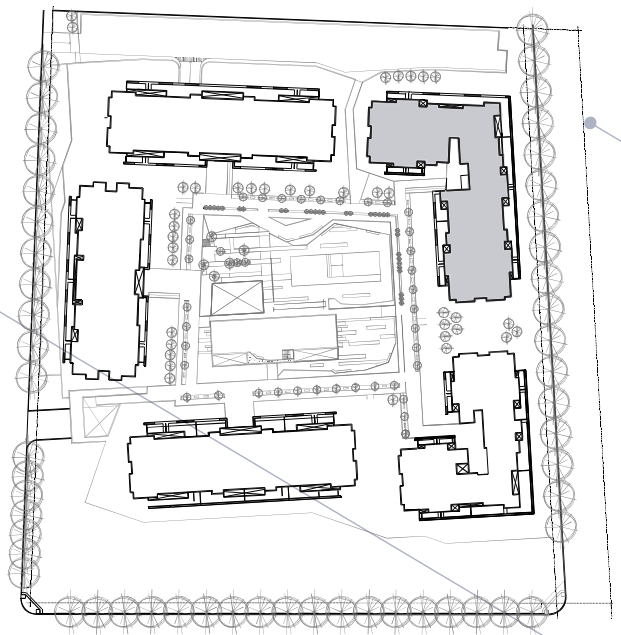

CHATEAU
HARMONIE
condominios

TIPOLOGIA K - PT
(201-213-225)

SUPERFICIES

- 1 ESTAR COMEDOR
- 2 COCINA
- 3 BAÑO
- 4 DORMITORIO
- 5 BALCÓN
- 6 VESTIDOR

CUBIERTA PROPIA
66.26 m²

BALCÓN
4.78 m²

TOTAL: 71.04 m²

TORRE IV - PLANTA 1° A 3° PISO