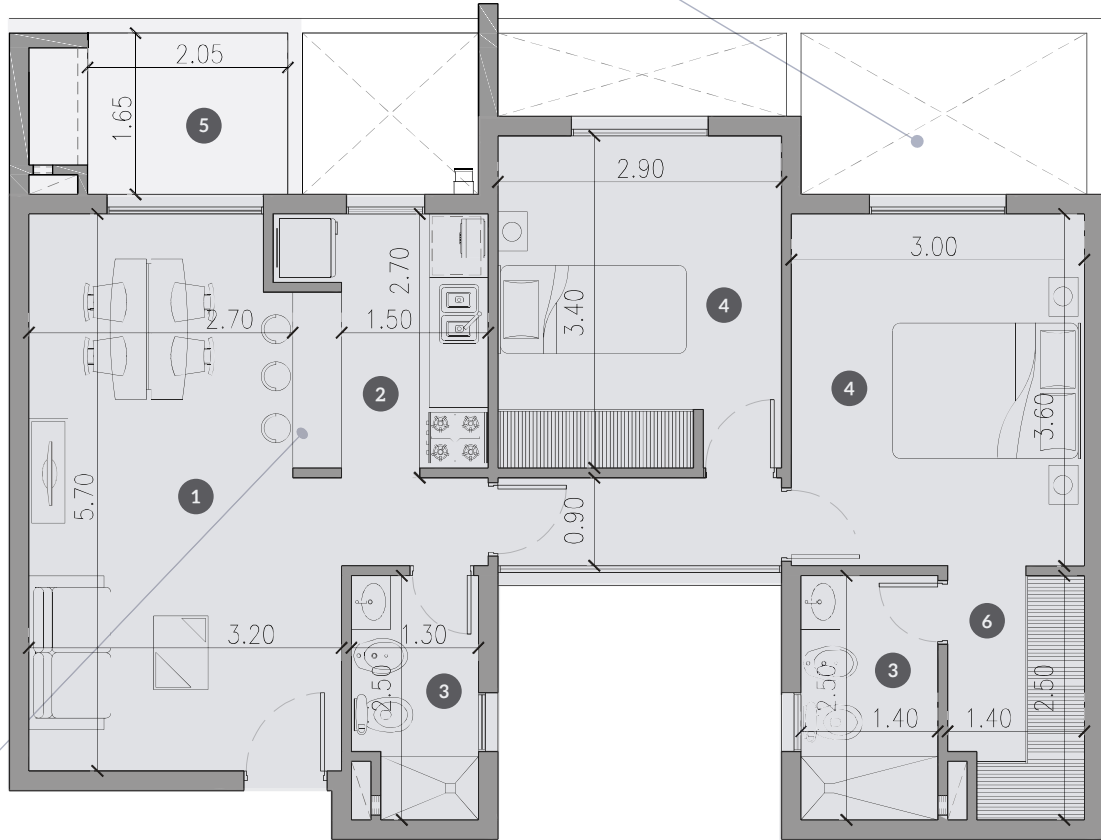

CHATEAU
HARMONIE
condominios

TIPOLOGIA K - PT
(201-213-225)

SUPERFICIES

- 1 ESTAR COMEDOR
- 2 COCINA
- 3 BAÑO
- 4 DORMITORIO
- 5 BALCÓN
- 6 VESTIDOR

CUBIERTA PROPIA
66.26 m²

BALCÓN
4.78 m²

TOTAL: 71.04 m²

TORRE IV - PLANTA 1° A 3° PISO