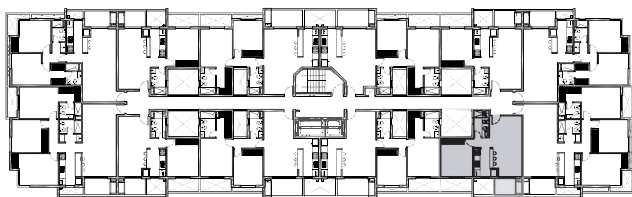

CHATEAU
HARMONIE
condominios

TIPOLOGIA K - PT
(23-35-47-59)

SUPERFICIES

- 1 ESTAR COMEDOR
- 2 COCINA
- 3 BAÑO
- 4 DORMITORIO
- 5 BALCÓN

CUBIERTA PROPIA

42.09 m²

BALCÓN

4.62 m²

TOTAL: 46.71 m²

TORRE I - 1º a 4º PISO