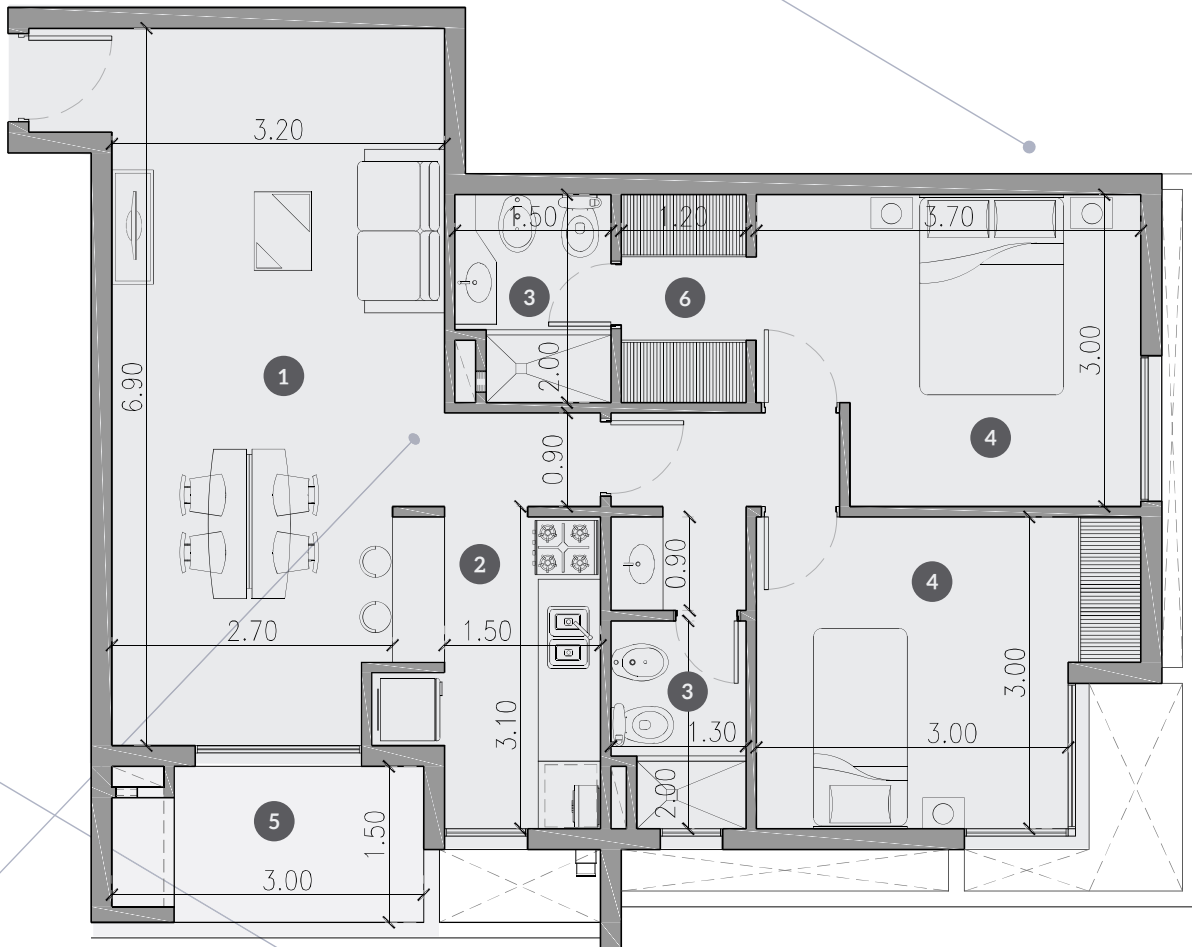

CHATEAU
HARMONIE
condominios

TIPOLOGIA D - PT
(134-146-158-170)

SUPERFICIES

- 1 ESTAR COMEDOR
- 2 COCINA
- 3 BAÑO
- 4 DORMITORIO
- 5 BALCÓN
- 6 VESTIDOR

CUBIERTA PROPIA

68.29 m²

BALCÓN

5.24 m²

TOTAL: 73.53 m²

TORRE III - 1º a 4º PISO