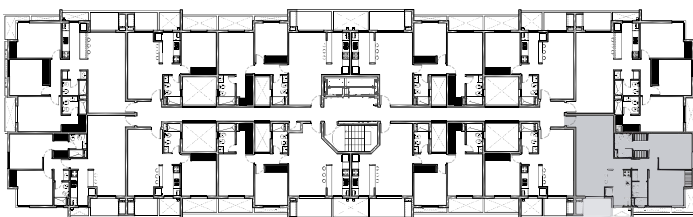

CHATEAU
HARMONIE
condominios

TIPOLOGIA D - PT
(134-146-158-170)

SUPERFICIES

- 1 ESTAR COMEDOR
- 2 COCINA
- 3 BAÑO
- 4 DORMITORIO
- 5 BALCÓN
- 6 VESTIDOR

CUBIERTA PROPIA

68.29 m²

BALCÓN

5.24 m²

TOTAL: 73.53 m²

TORRE III - 1º a 4º PISO