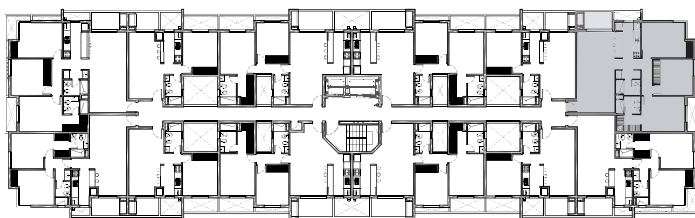

CHATEAU
HARMONIE
condominios

TIPOLOGIA C - PT
(133-154-157-169)

- 1 ESTAR COMEDOR
- 2 COCINA
- 3 BAÑO
- 4 DORMITORIO
- 5 BALCÓN
- 6 VESTIDOR

SUPERFICIES

CUBIERTA PROPIA

87.83 m²

BALCÓN

5.18 m²

TOTAL: 93.01 m²

TORRE III - 1º a 4º PISO