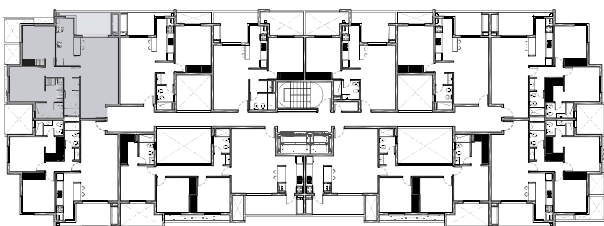

CHATEAU
HARMONIE
condominios

TIPOLOGIA C - PT
(71-81-91-101-111)

- 1 ESTAR COMEDOR
- 2 COCINA
- 3 BAÑO
- 4 DORMITORIO
- 5 BALCÓN
- 6 VESTIDOR

SUPERFICIES

CUBIERTA PROPIA

68.18 m²

BALCÓN

6.10 m²

TOTAL: 74.28 m²

TORRE II - 1º a 5º PISO