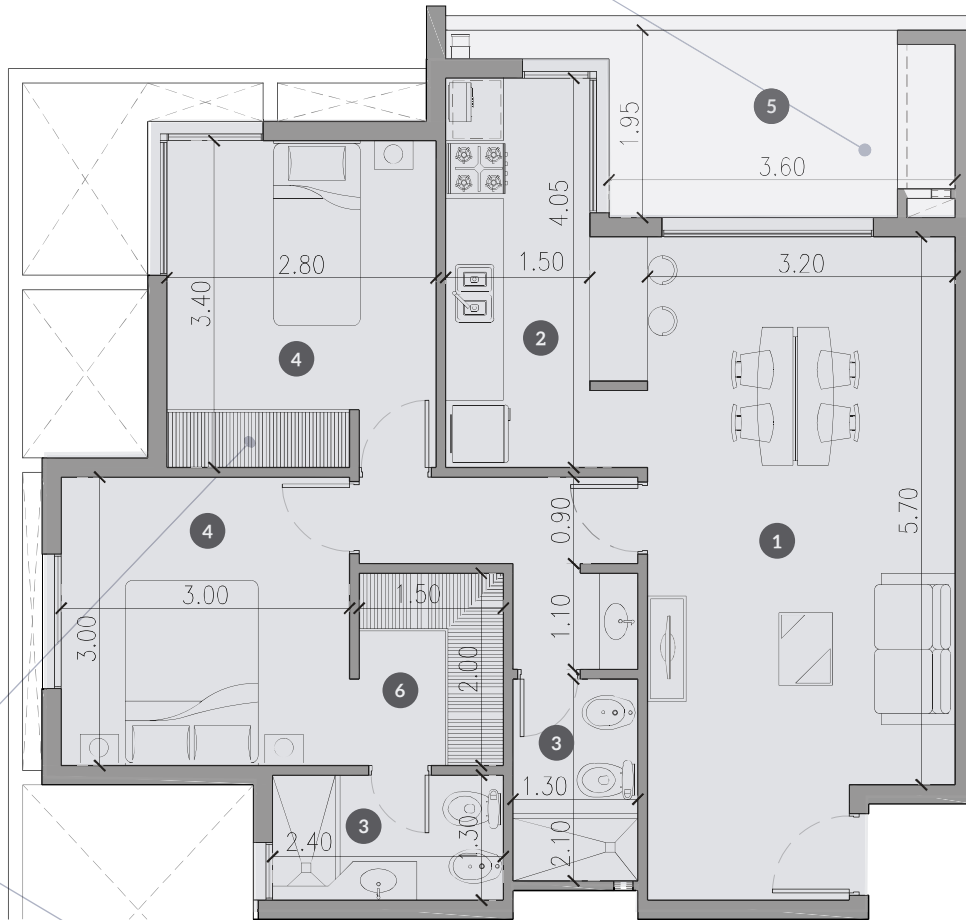

CHATEAU
HARMONIE
condominios

TIPOLOGIA C - PT
(71-81-91-101-111)

- 1 ESTAR COMEDOR
- 2 COCINA
- 3 BAÑO
- 4 DORMITORIO
- 5 BALCÓN
- 6 VESTIDOR

SUPERFICIES

CUBIERTA PROPIA

68.18 m²

BALCÓN

6.10 m²

TOTAL: 74.28 m²

TORRE II - 1º a 5º PISO